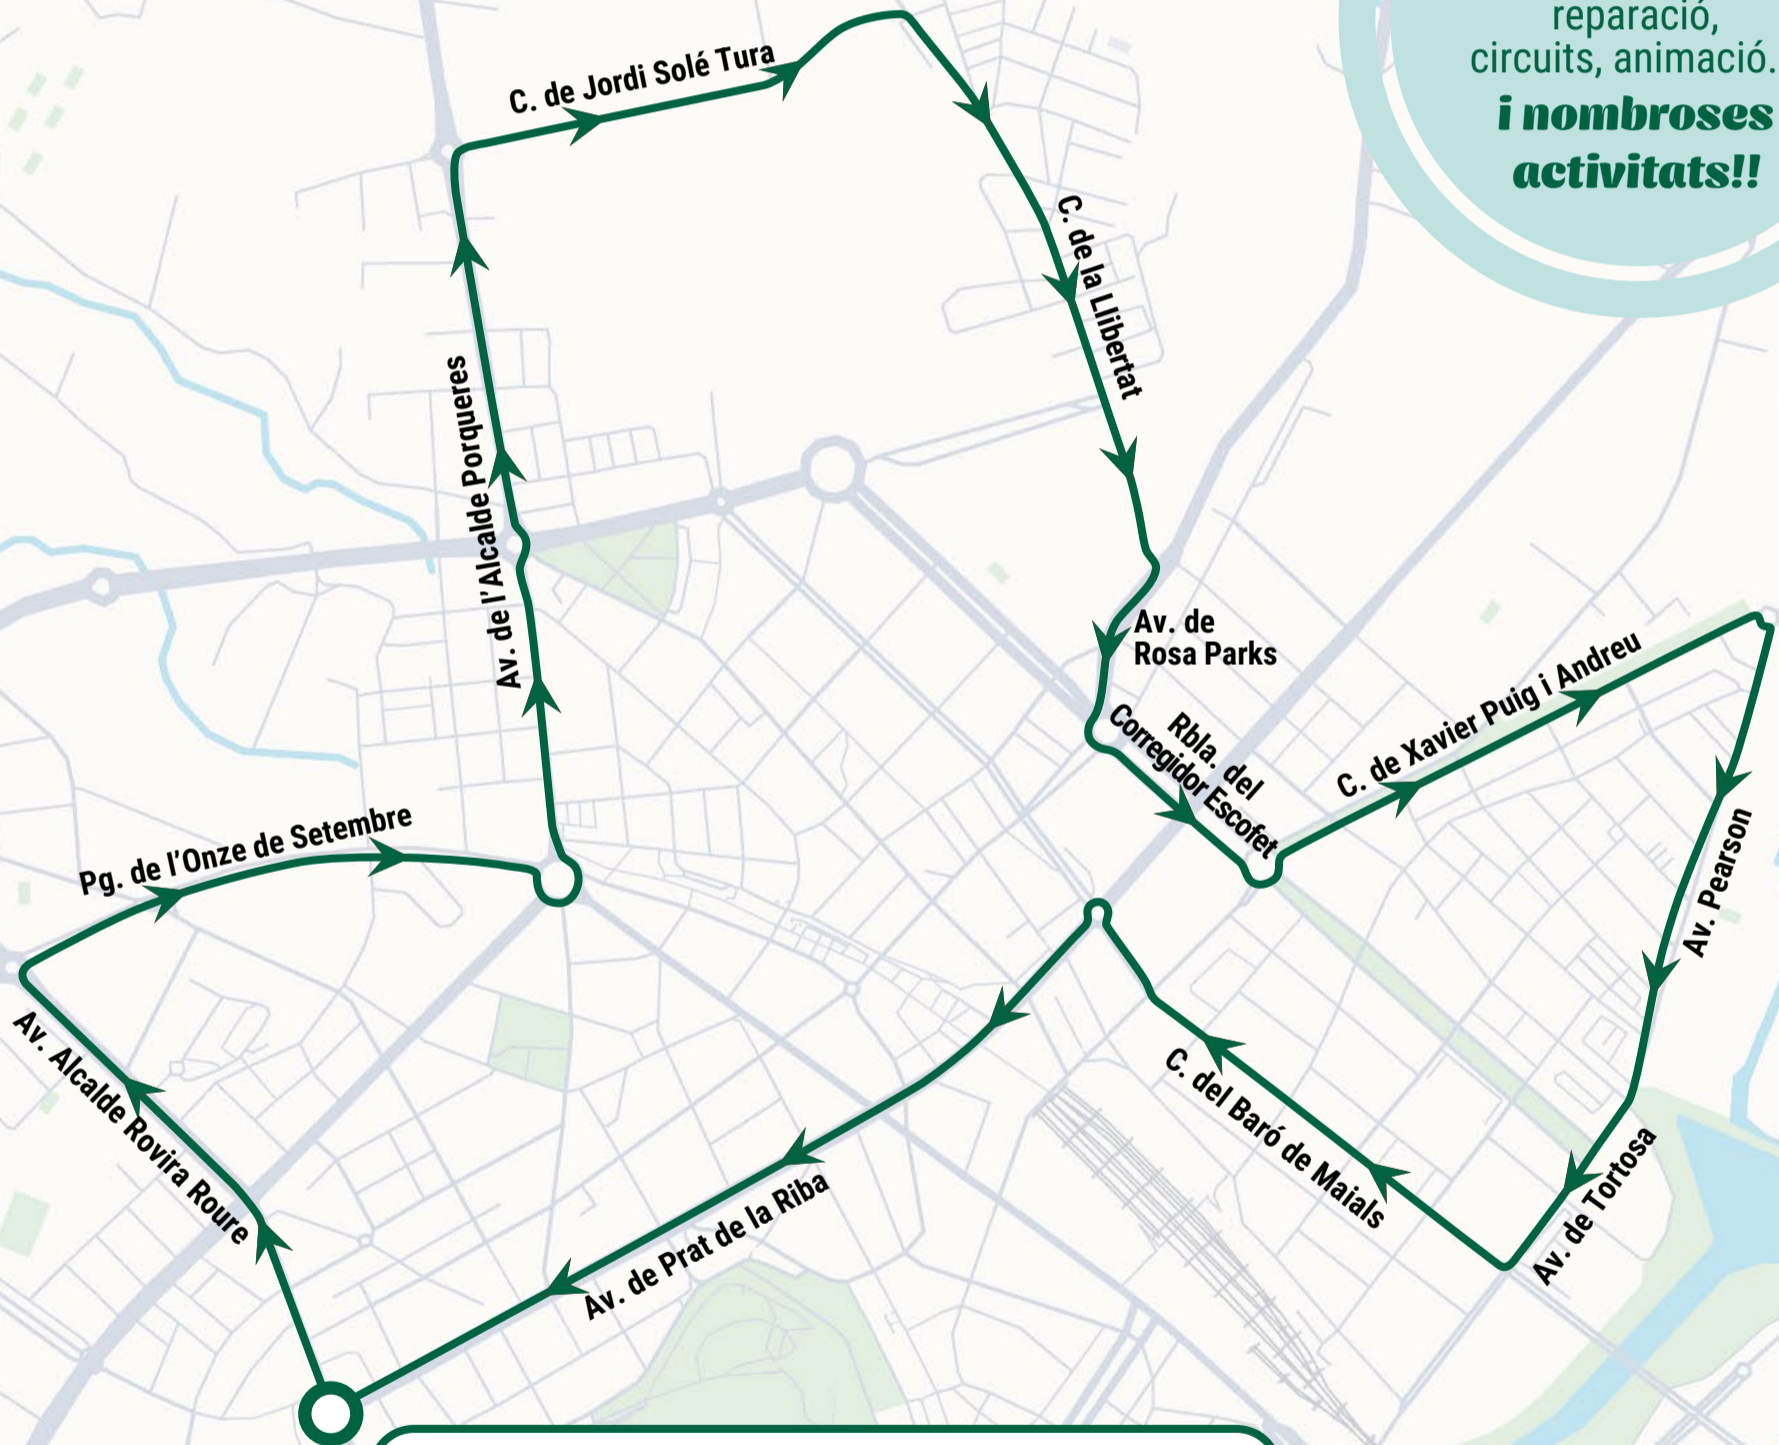

# PEDALADA POPULAR PELS CARRERS DE LLEIDA 2024

Diumenge, 22 de setembre

Durant tot el matí hi haurà sorteigs, mostra de bicicletes, taller de reparació, circuits, animació...  
**i nombroses activitats!!**

**Sortida i arribada:** Pl. Ricard Viñes  
**De 9.30 a 11.00 h:** Recollida de matrícules  
**A les 11 h:** Inici de la pedalada