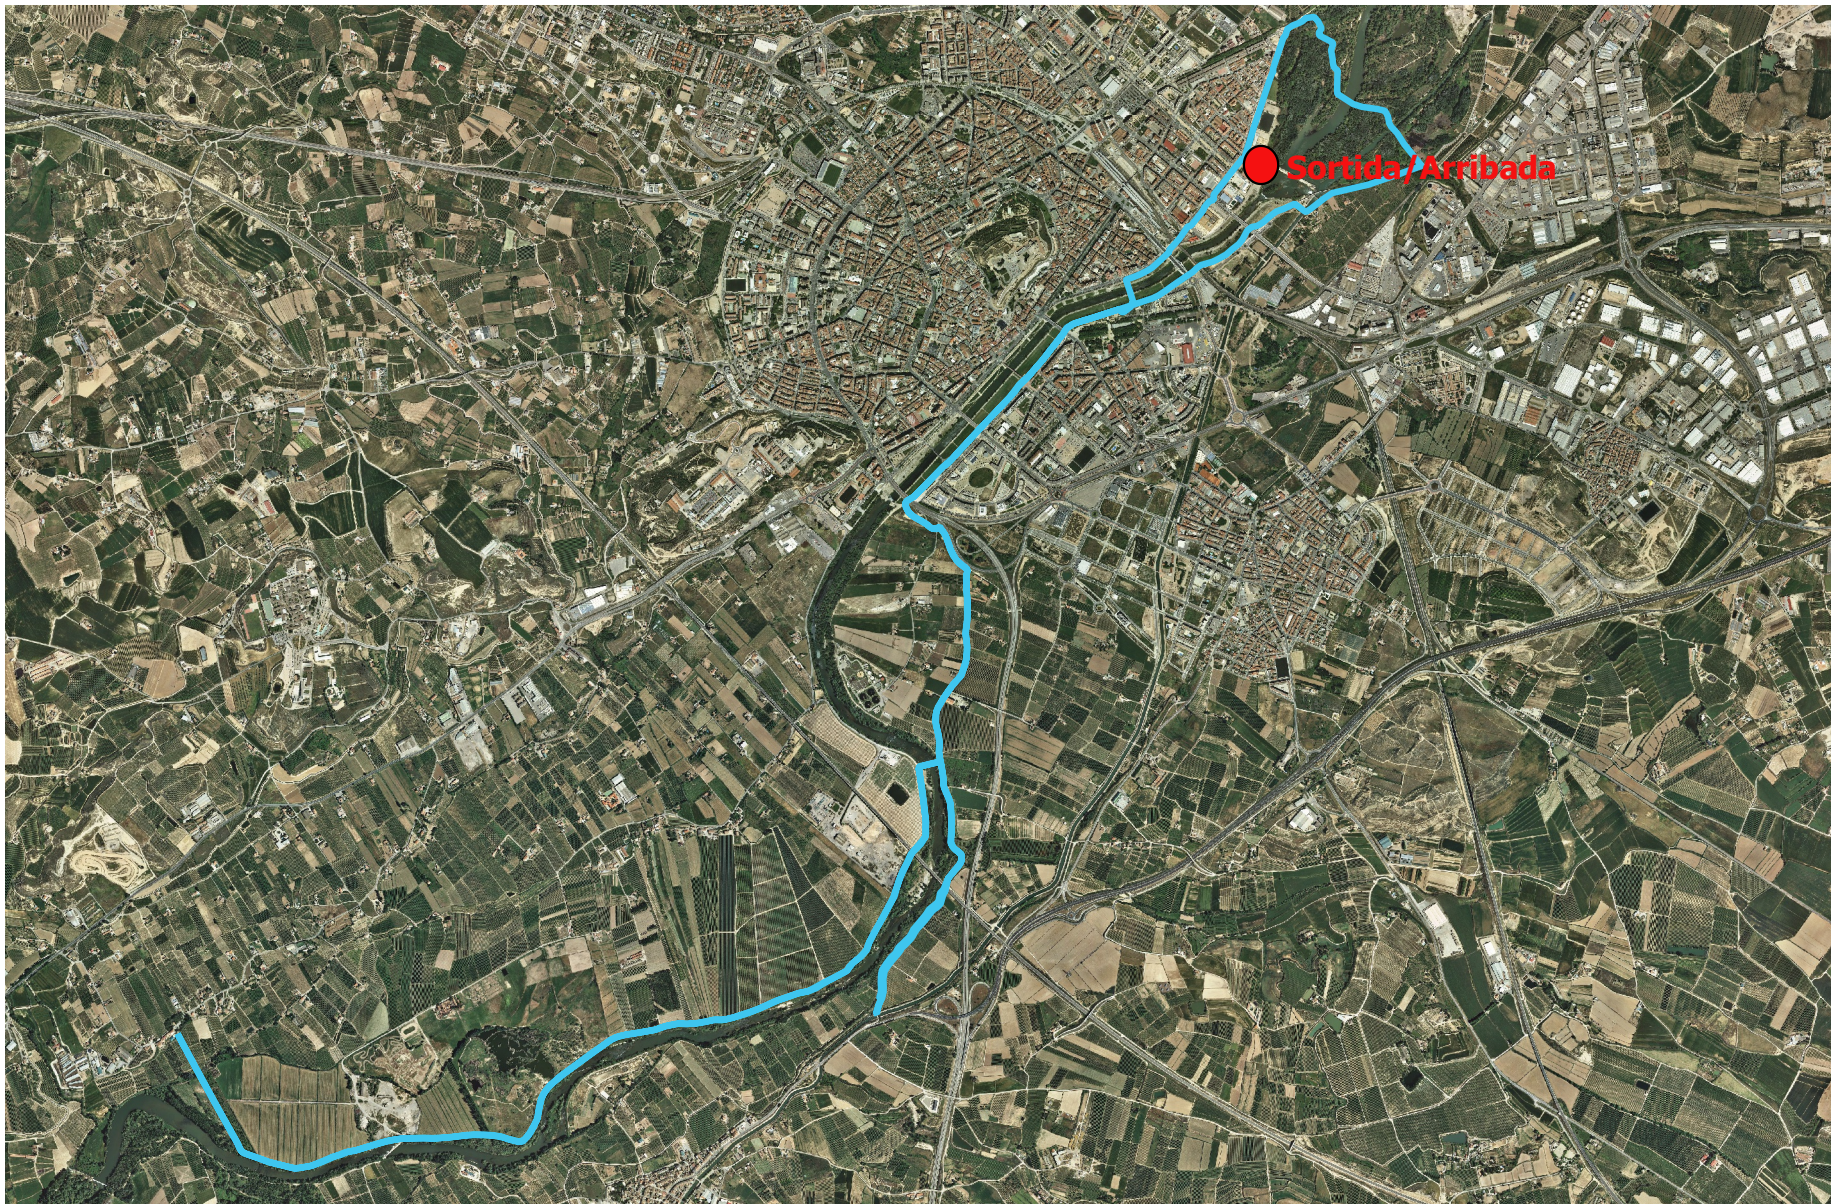

# RUTA PEL CAMÍ DEL RIU

1 0 1 2 3 km

LA PAERIA

Ajuntament de Lleida