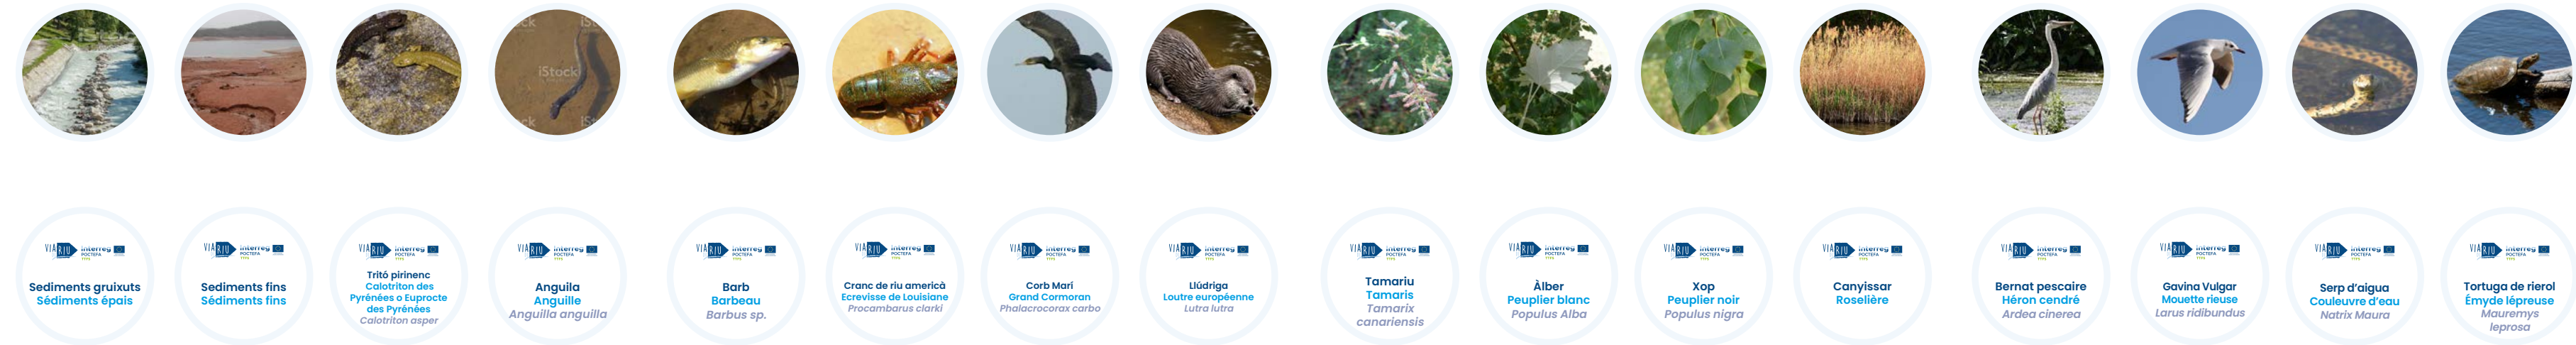

VIA DE RIU SEGRE

- Riu Segre / Riu Ebre
- Afluents / altres cursos fluvials
- Canals
- Capitals de comarca

El riu Segre

UNA PROPOSTA PER DESCOBRIR

Interreg
POCTEFA
TTFS

Aquest projecte està cofinançat pel Fons Europeu de Desenvolupament Regional (FEDER).

Elements del paisatge **Éléments paysagers**

Elements naturals **Éléments naturels**

Elements antròpics **Éléments anthropiques**