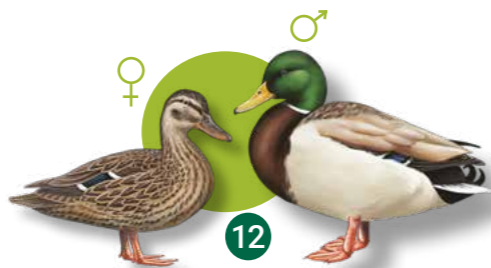

38 - 44 cm

**11 Corb marí**

Cormorán grande  
*Phalacrocorax carbo*

80 - 100 cm

130-160 cm

**15 Esplugabous**

Garcilla bueyera  
*Bubulcus ibis*

45 - 52 cm

82 - 95 cm

**19 Cargolet**

Cochín común  
*Troglodytes troglodytes*

9 - 10,5 cm

**23 Polla d'aigua**

Gallineta común  
*Gallinula chloropus*

32 - 35 cm

**4 Rossinyol**

Ruiseñor  
*Luscinia megarhynchos*

15 - 17 cm

**8 Picot verd**

Pito real  
*Picus sharpei*

31 - 33 cm

40 - 42 cm

**12 Ànec coll verd**

Ánade real, Azulón  
*Anas platyrhynchos*

50 - 60 cm

81 - 95 cm

**16 Gavià argentat**

Gaviota patiamarilla  
*Larus michahellis*

55 - 67 cm

125 - 155 cm

**20 Martinet blanc**

Garceta común  
*Egretta garzetta*