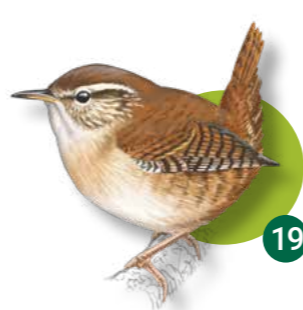

**14 Aligot**

Busardo ratonero  
*Buteo buteo*

46 - 58 cm

110 - 132 cm

**18 Mallerenga cuallarga**

Mito común  
*Aegithalos caudatus*

12 - 14 cm

**22 Rossinyol bord**

Ruiseñor bastardo  
*Cettia cetti*

13 - 14 cm

**3 Tallarol de casquet**

Curruca capriotada  
*Sylvia atricapilla*

13 - 15 cm

**7 Picot garser**

Pico picapinos  
*Dendrocopos major*

23 - 26 cm

38 - 44 cm

**11 Corb marí**

Cormorán grande  
*Phalacrocorax carbo*

80 - 100 cm

130-160 cm

**15 Esplugabous**

Garcilla bueyera  
*Bubulcus ibis*

45 - 52 cm

82 - 95 cm

**19 Cargolet**

Cochín común  
*Troglodytes troglodytes*

9 - 10,5 cm

**23 Polla d'aigua**

Gallineta común  
*Gallinula chloropus*

32 - 35 cm

**4 Rossinyol**