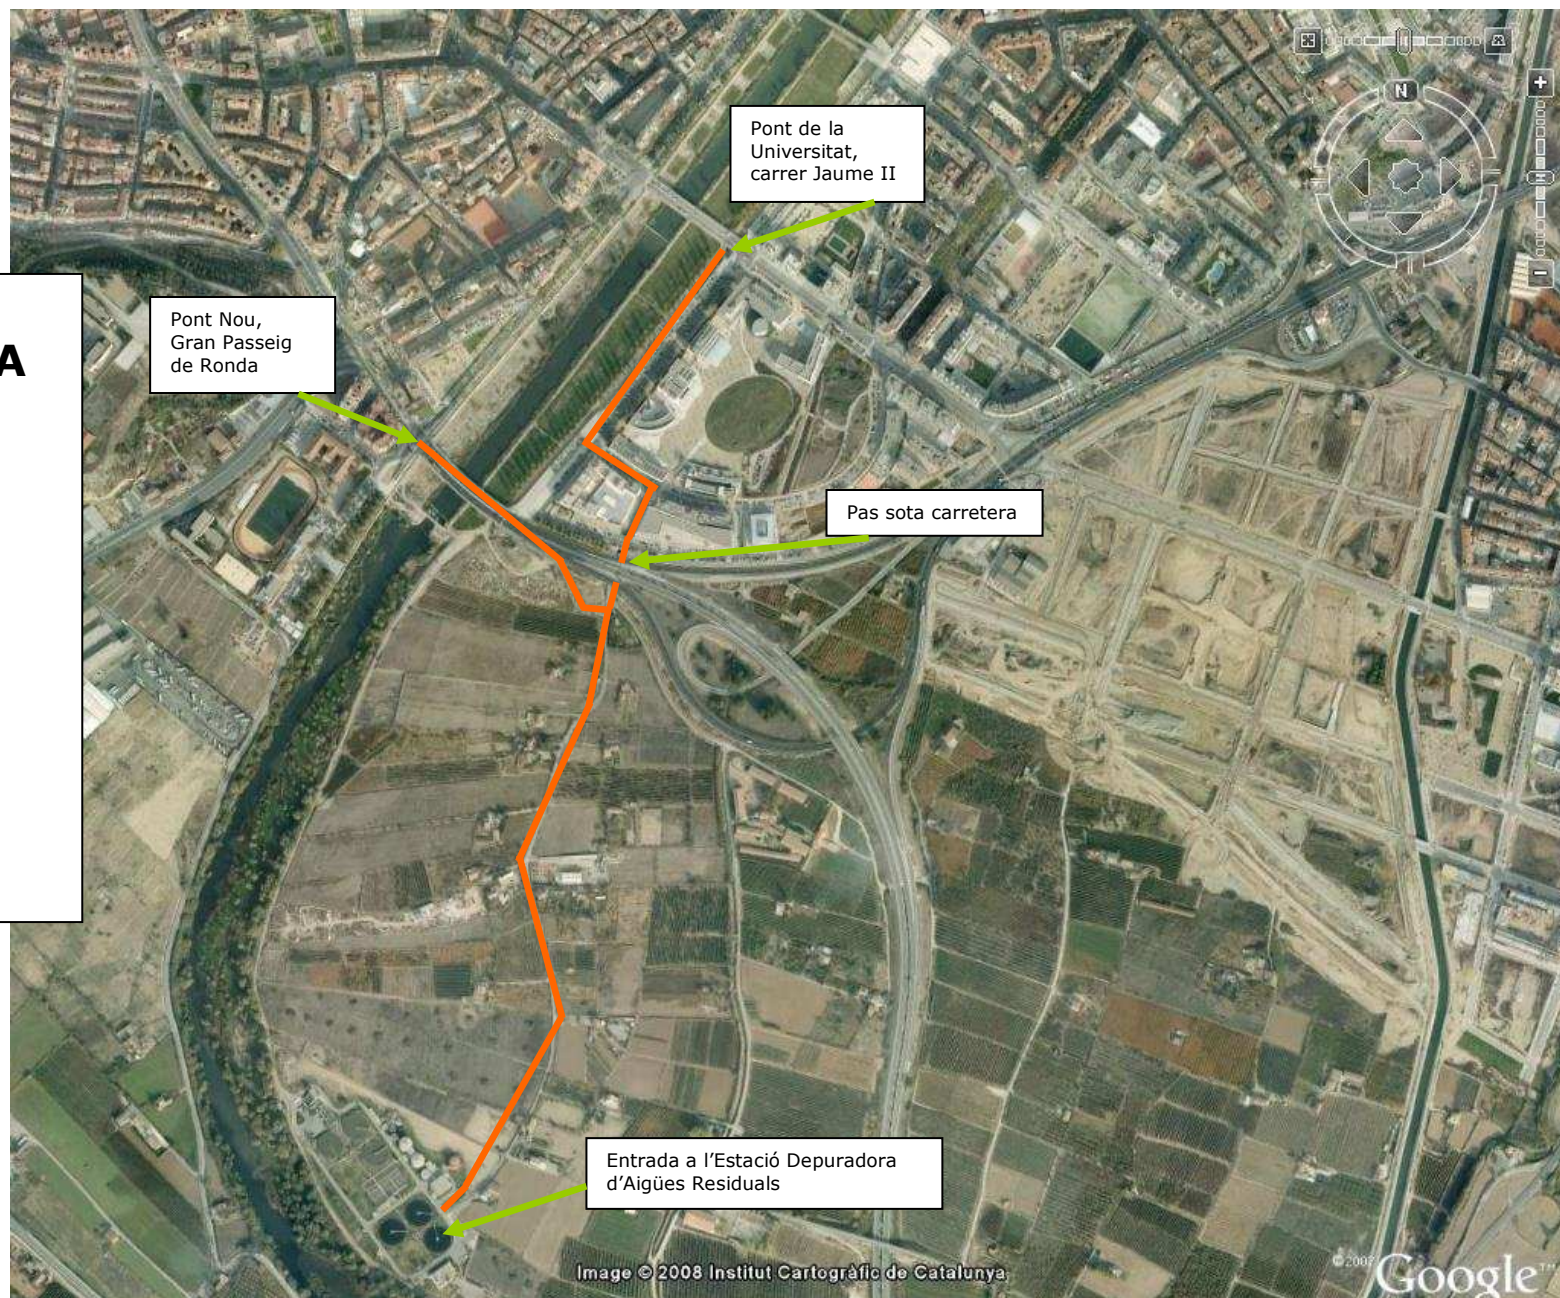

MAPA D'ACCÉS A L'ESTACIÓ DEPURADORA D'AIGÜES RESIDUALS

LA PAERNA

Ajuntament de Lleida

0,5 km

Versió 2008