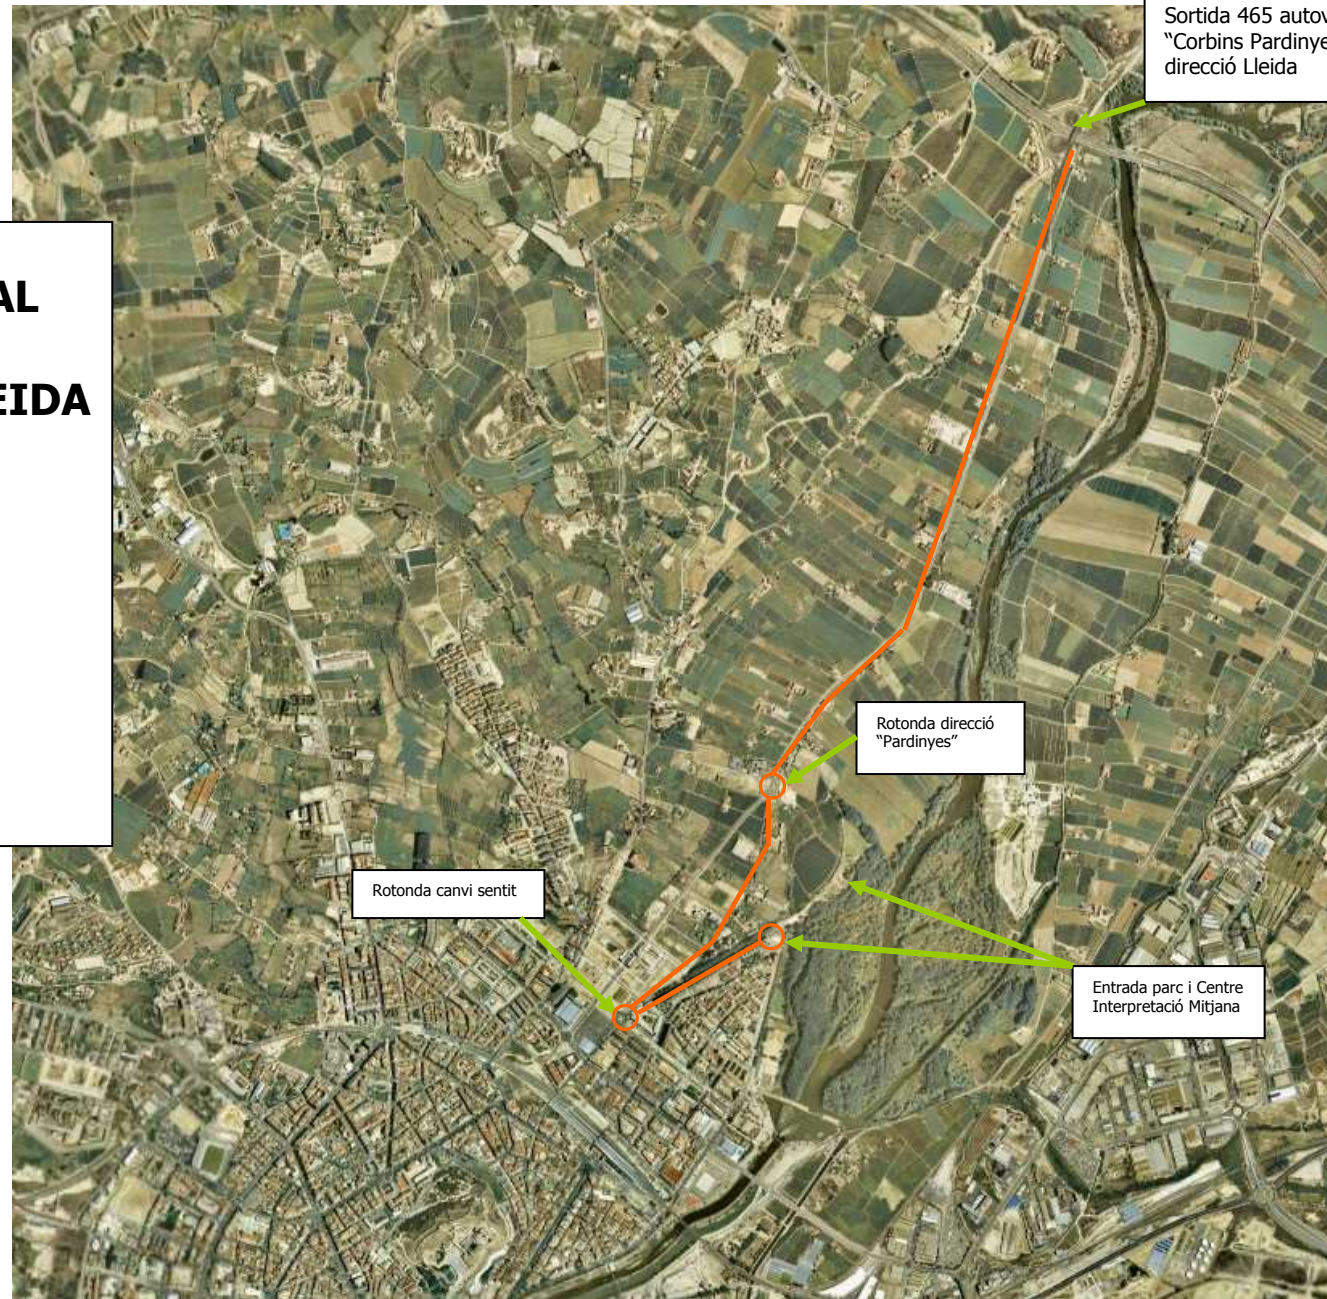

MAPA D'ACCÉS AL PARC DE LA MITJANA DE LLEIDA

Sortida 465 autovia A2
"Corbins Pardinyes"
direcció Lleida

Rotonda direcció
"Pardinyes"

Rotonda canvi sentit

Entrada parc i Centre
Interpretació Mitjana