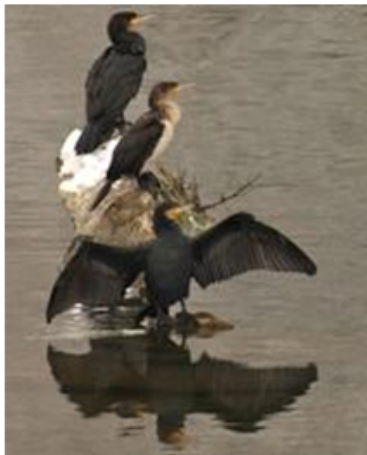

LLEIDA 31/12/2015

CENS D'OCELLS HIVERNANTS AL PARC DE LA MITJANA DE LLEIDA

Diumenge, 17 de gener, de 9 a 13h

El diumenge 17 de gener sortim a identificar i censar ocells aquàtics presents al Parc de la Mitjana. Vols sumar-t'hi?

Abans de sortir a camp farem una sessió teòrica per presentar les principals espècies que podem trobar. No cal coneixements previs.

Aquesta activitat forma part del Cens Internacional d'Ocells Aquàtics i es realitza simultàniament a tota Europa amb la intenció de fer un seguiment global dels ocells aquàtics.