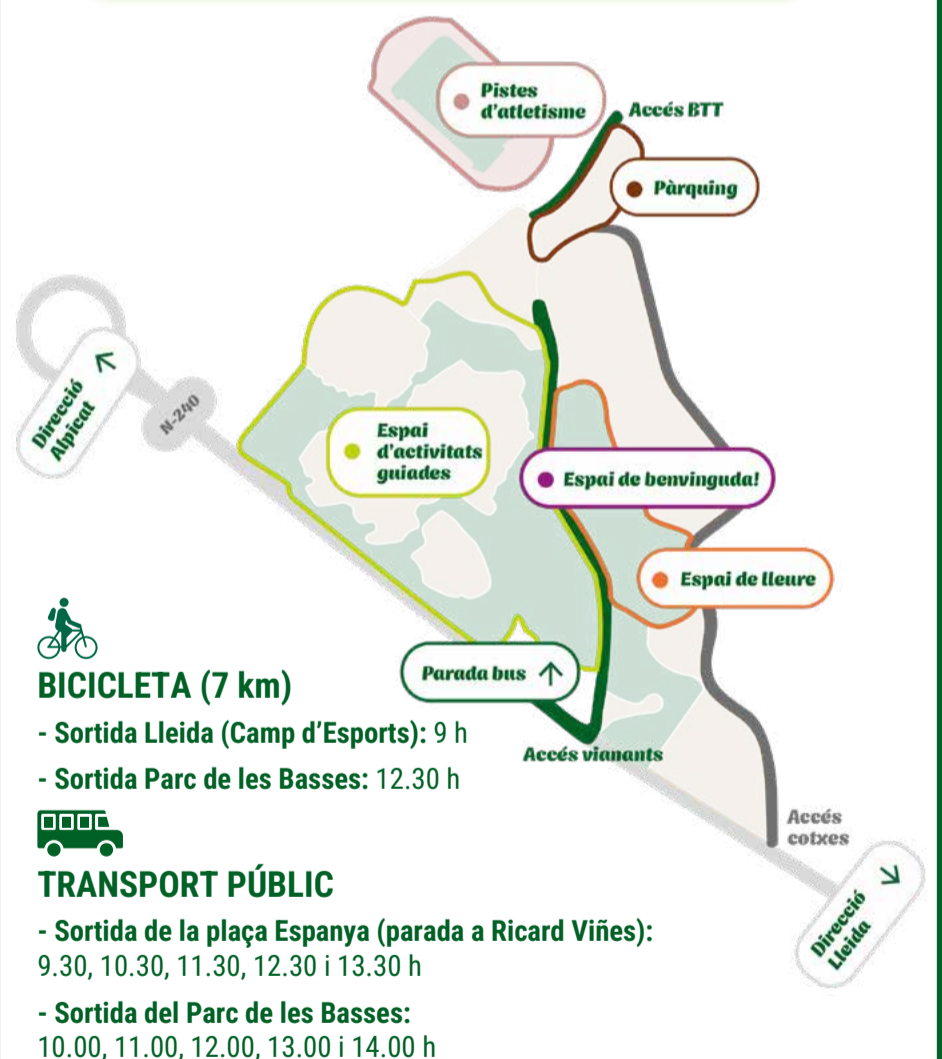

## Espai d'activitats guiades:

- Recorregut guiat i plantació al Parc de les Basses

Torns d'accés cada 20 minuts. Durada del recorregut: 1 h.  
L'accés requereix d'inscripció. Places limitades.

## VINE AMB BICICLETA O AMB TRANSPORT PÚBLIC:

**CLICA AQUÍ PER A MÉS INFORMACIÓ**