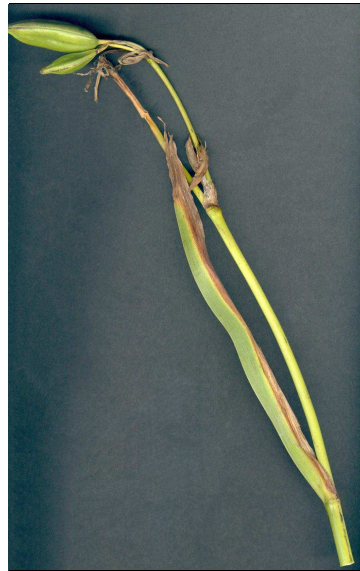

# DE FLOR EN FLOR ...A LA MITJANA!

Una flor molt vistosa és la del **LLIRI GROC** (*Iris pseudacorus L.*)

Popularment es coneix amb el nom de *coltell groc*, *espadella*, *gínjol groc*.

És una planta herbàcia aquàtica de la família de les iridàcies (*Iris sp*) de grans flors grogues.

Es troba pròxima al canyís (*Phragmites adans*) i viu en jonqueres, maresmes, canals, marges de zones humides i vores d'aigua dolça estancada o amb poca circulació.

Època de florida: abril, maig, juny i juliol.

Les flors tenen tres pètals externs estesos i tres interns drets.

Les fulles són allargades, en forma d'espasa, i poden fer de 5 a 12 dm de longitud i els seus fruits són capsulars.

<b>Regne</b>	<i>Plantae</i>
<b>Divisió</b>	<i>Magnoliophyta</i>
<b>Classe</b>	<i>Liliopsida</i>
<b>Ordre</b>	<i>Asparagales</i>
<b>Família</b>	<i>Iridiaceae</i>
<b>Gènere</b>	<i>Iris</i>