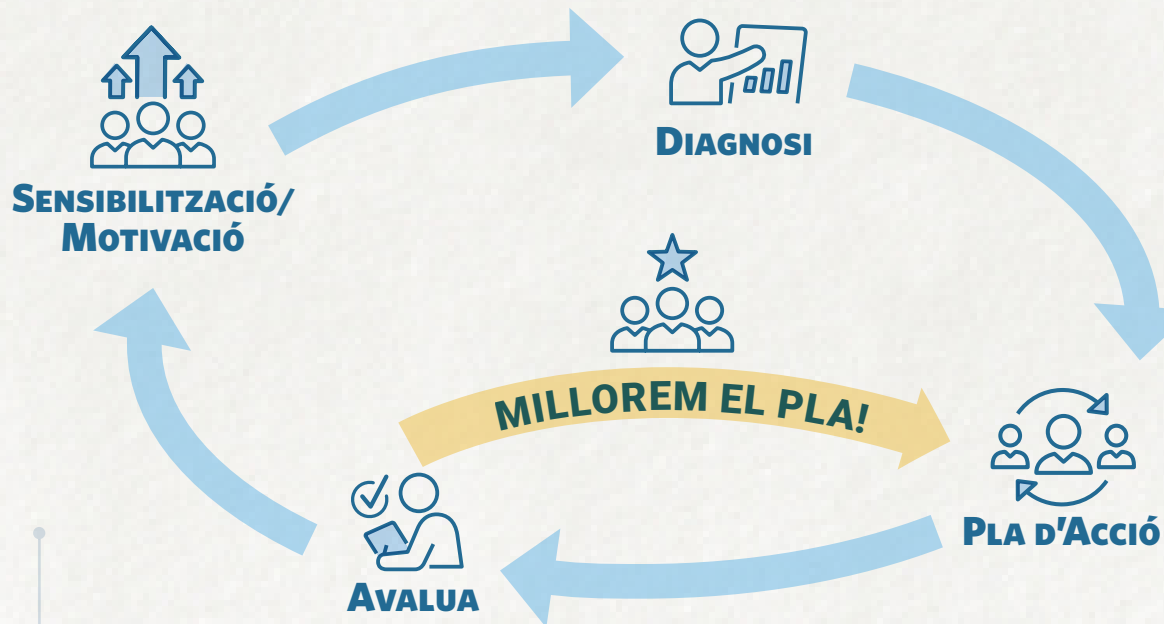

MICROXARXA

PLA DE PREVENCIÓ DE RESIDUS AL CENTRE

QUÈ ÉS?

El Pla de Prevenció de Residus és una eina metodològica que permet gestionar de manera eficient les accions que cal emprendre per reduir la generació de residus i millorar la recollida selectiva. La prevenció de residus és una gran oportunitat per reduir els residus generats i solucionar problemes logístics i econòmics associats a la gestió de la recollida selectiva al centre. La integració de petits hàbits de prevenció en la rutina diària dels centres fomenta un consum responsable i immaterial més enllà de l'escola