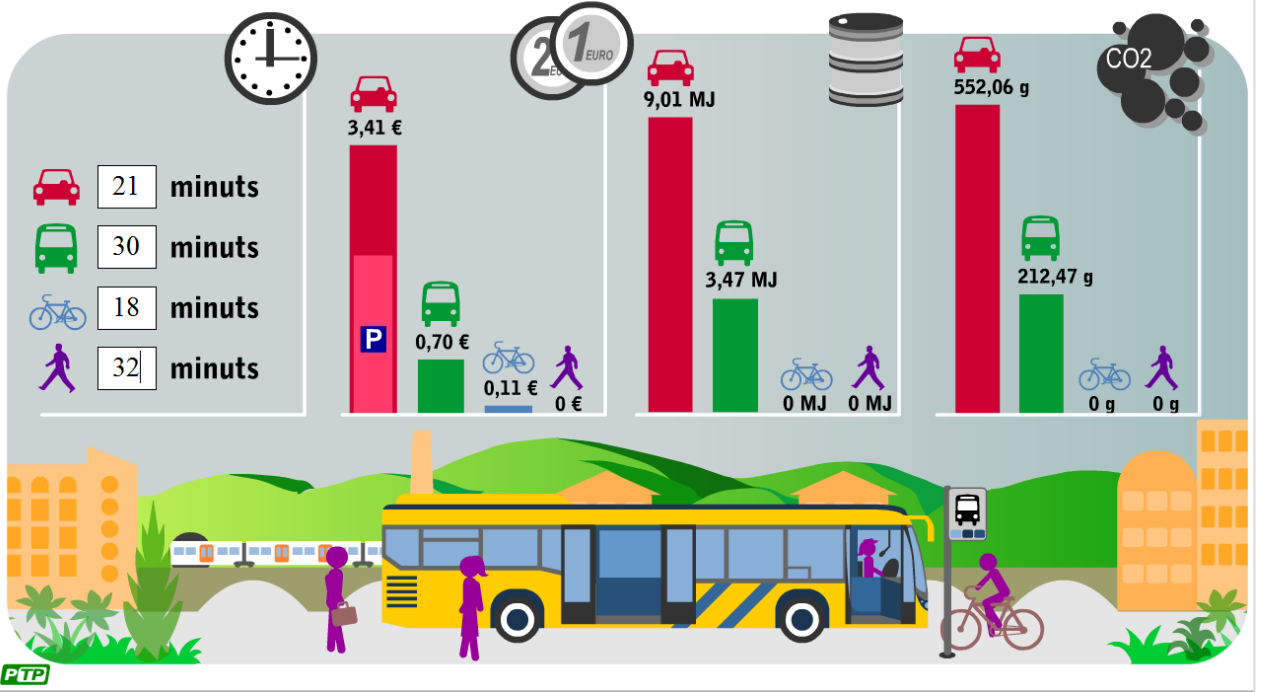

Annex. Resultats 1a Cursa de Mobilitat Escolar a Lleida 21 de setembre de 2012

INS GUINDÀVOLS > PLAÇA DE SANT JOAN (2 km)

INS JOAN ORÓ > PLAÇA DE SANT JOAN (1,7 km)