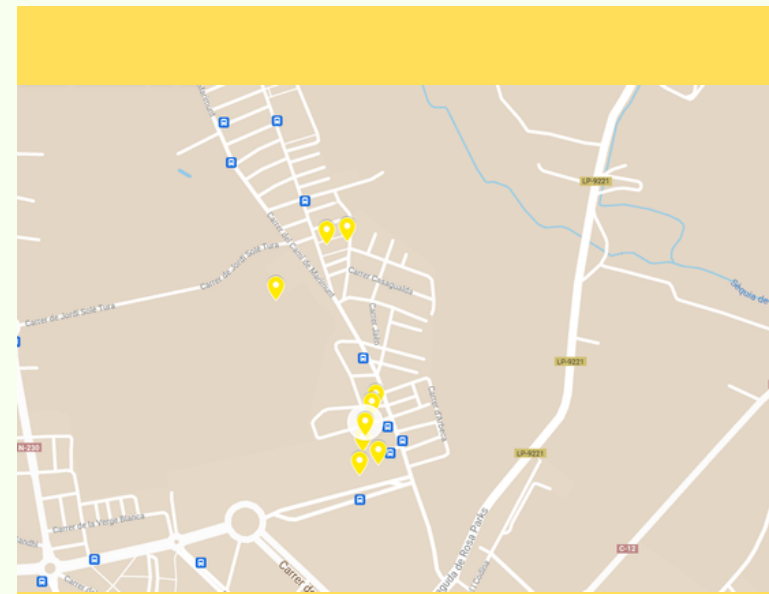

Itineraris de Caixes Niu a Lleida

**INSTITUT CASTELL
DELS TEMPLERS**

**INSTITUT ESCOLA
TORRE QUERALT**

**INSTITUT JOAN
ORÓ**

**COL·LEGI EL
CARME**