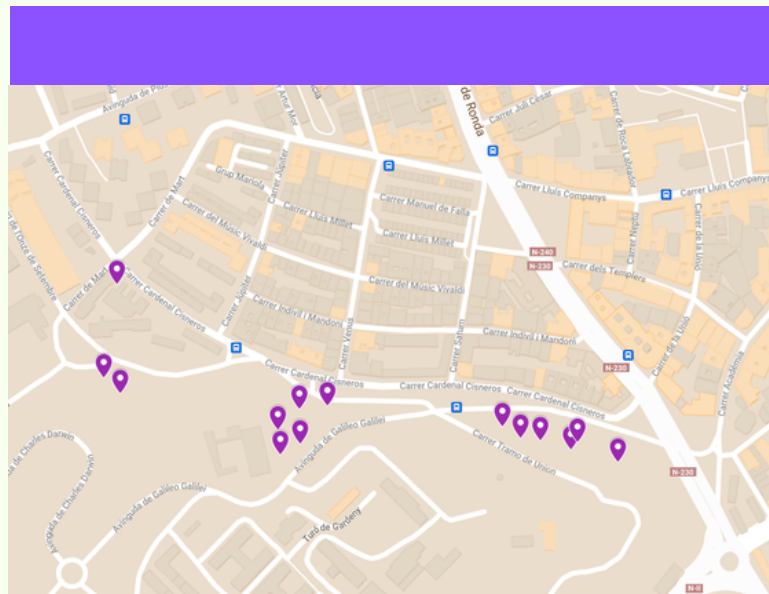

Itineraris de Caixes Niu a Lleida

**INSTITUT CASTELL
DELS TEMPLERS**

**INSTITUT ESCOLA
TORRE QUERALT**

**INSTITUT JOAN
ORÓ**

**COL·LEGI EL
CARME**