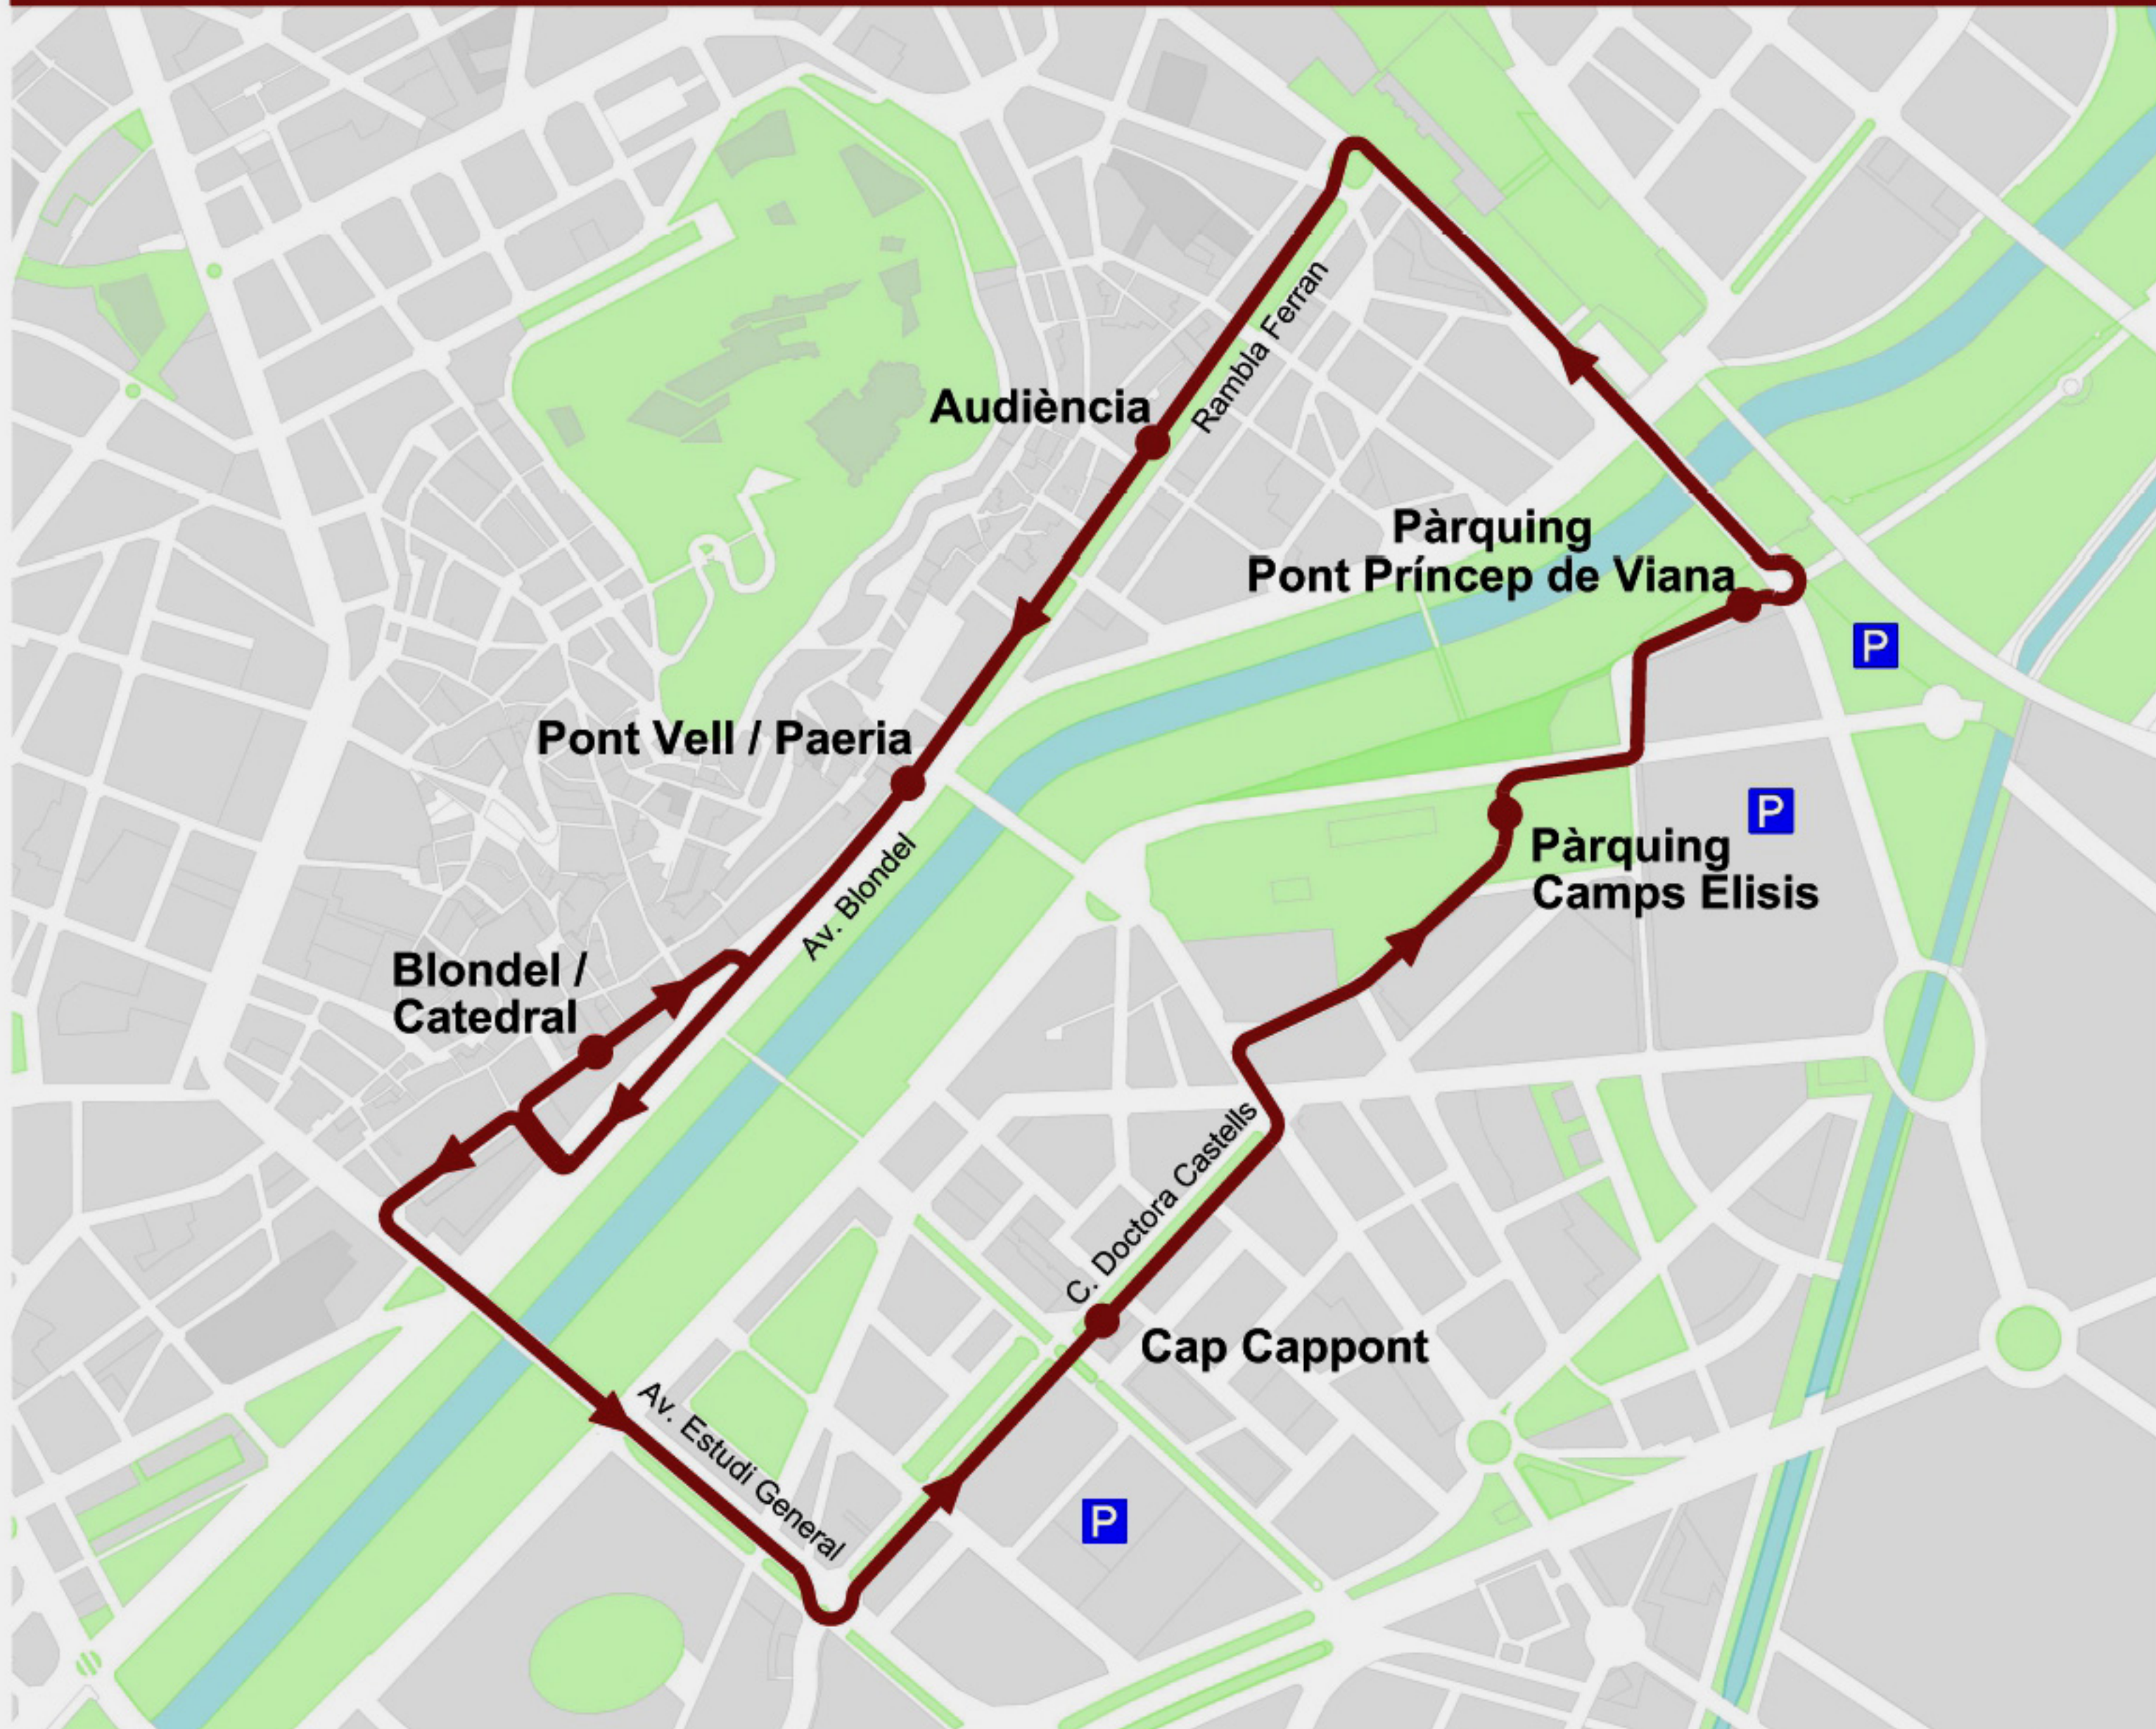

## SORTIDES DES DE BLONDEL / CATEDRAL

11:00 11:30 12:00  
 12:30 13:00 13:30  
 16:00 16:30 17:00  
 17:30 18:00\* 18:30  
 19:00 19:30 20:00

**SERVEI GRATUÏT**

## NOVEMBRE 2020

30				27	28	29
----	--	--	--	----	----	----

## DESEMBRE 2020

	1	2	3	4	5	6
7	8	9	10	11	12	13
14	15	16	17	18	19	20
21	22	23	24	25	26	27
28	29	30	31			

## GENER 2021

				1	2	3
4	5	6	7	8	9	10

\* Últim trajecte dies 24 i 31 de desembre de 2020

Servei del 27/11/2020 fins al 10/01/2021

Horaris aproximats de pas en condicions normals de servei.

■ No circula