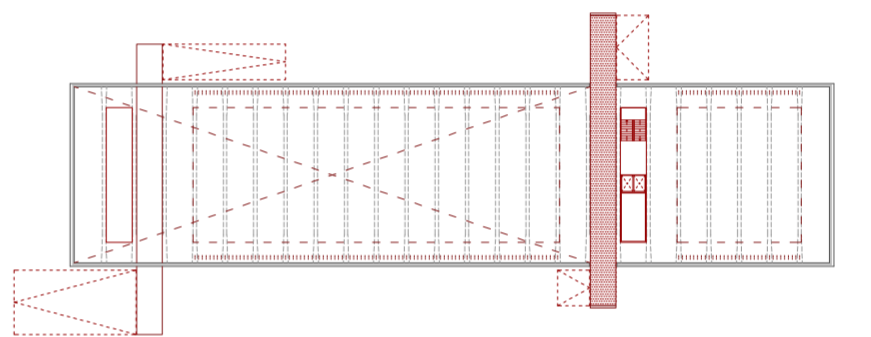

nuclis existents

nuclis tangents

accessos + espais temporals

nucli + sala d'actes

conjunt

primera · sala d'actes 300m<sup>2</sup>

nucli tangent · accés 125m<sup>2</sup> · comunicacions verticals 25m<sup>2</sup> · serveis 25m<sup>2</sup>

semi soterrani · espais temporals 1000m<sup>2</sup> + 500m<sup>2</sup>

e 1/1000 N1

hivern : estiu