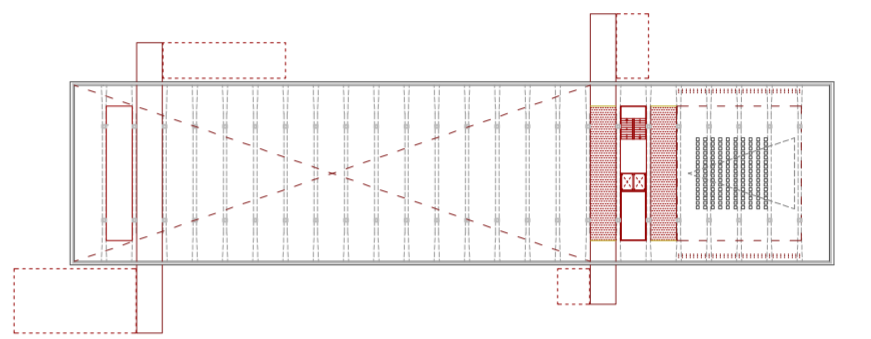

nuclis existents

nuclis tangents

accessos + espais temporals

nucli + sala d'actes

conjunt

primera · sala d'actes 300m<sup>2</sup>

nucli tangent · accés 125m<sup>2</sup> · comunicacions verticals 25m<sup>2</sup> · serveis 25m<sup>2</sup>

semi soterrani · espais temporals 1000m<sup>2</sup> + 500m<sup>2</sup>

e 1/1000 N1

hivern : estiu