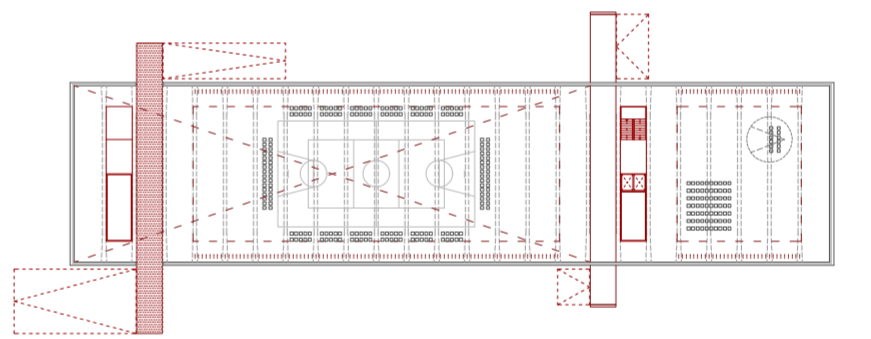

nuclis existents

nuclis tangents

accessos + espais temporals

nucli + sala d'actes

conjunt

primera · sala d'actes 300m<sup>2</sup>

nucli tangent · accés 125m<sup>2</sup> · comunicacions verticals 25m<sup>2</sup> · serveis 25m<sup>2</sup>

semi soterrani · espais temporals 1000m<sup>2</sup> + 500m<sup>2</sup>

e 1/1000 N1

hivern : estiu