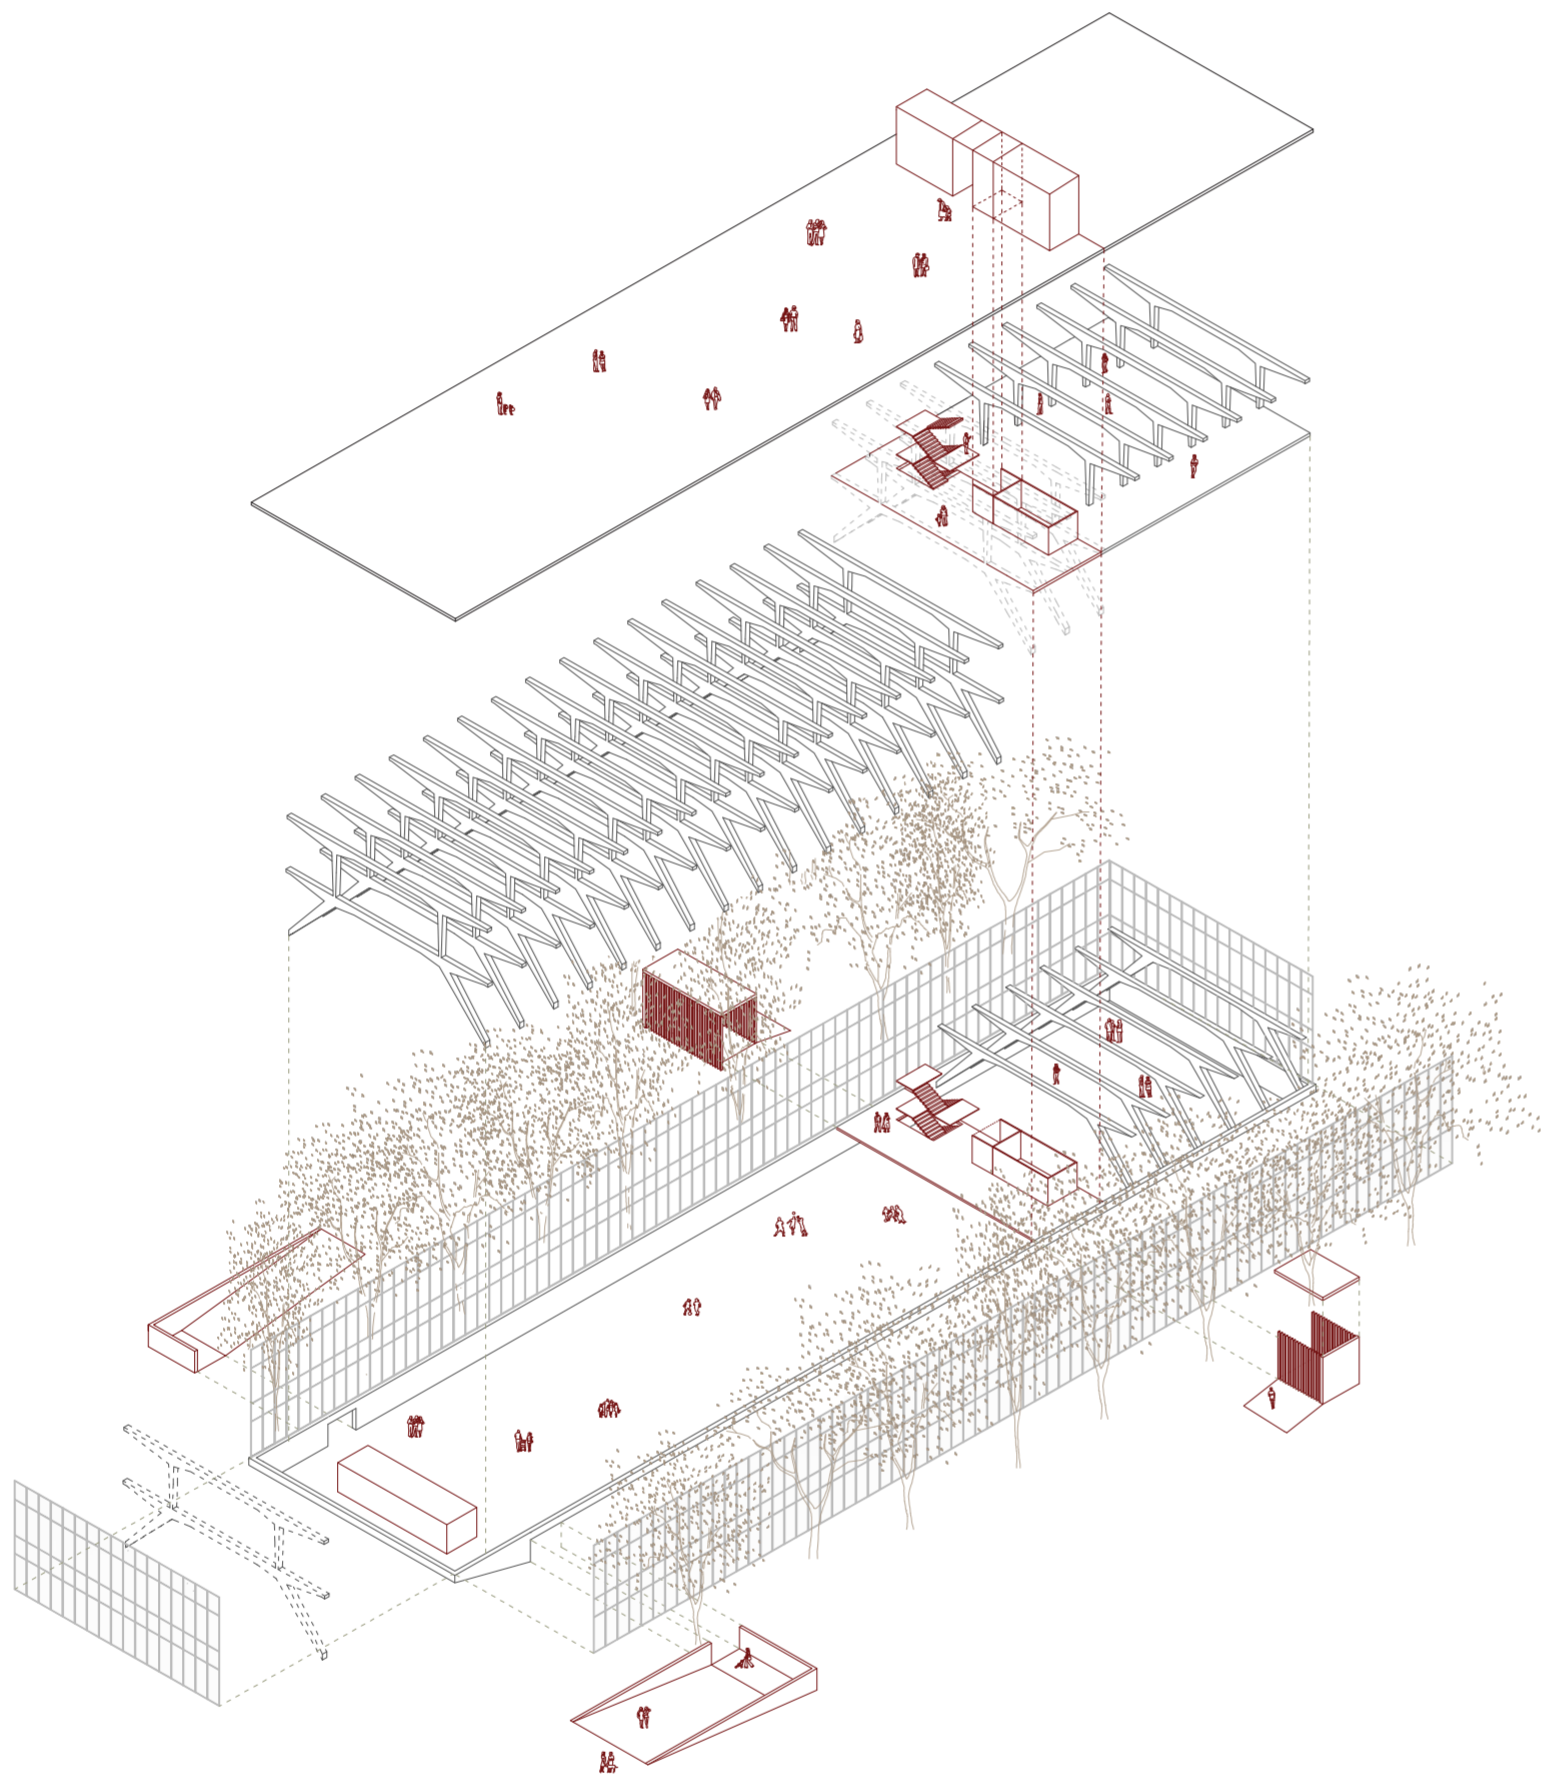

nuclis existents

nuclis tangents

accessos + espais temporals

nucli + sala d'actes

conjunt

primera · sala d'actes 300m<sup>2</sup>

nucli tangent · accés 125m<sup>2</sup> · comunicacions verticals 25m<sup>2</sup> · serveis 25m<sup>2</sup>

semi soterrani · espais temporals 1000m<sup>2</sup> + 500m<sup>2</sup>

e 1/1000 N1

hivern : estiu