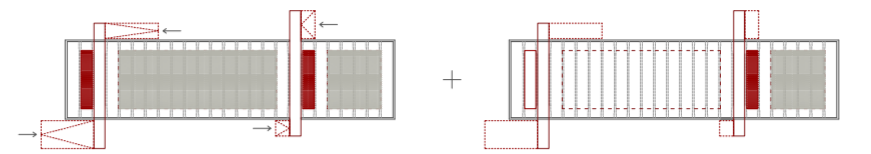

nuclis existents

nuclis tangents

accessos + espais temporals

nucli + sala d'actes

conjunt

primera · sala d'actes 300m<sup>2</sup>

nucli tangent · accés 125m<sup>2</sup> · comunicacions verticals 25m<sup>2</sup> · serveis 25m<sup>2</sup>

semi soterrani · espais temporals 1000m<sup>2</sup> + 500m<sup>2</sup>

e 1/1000 N1

hivern : estiu