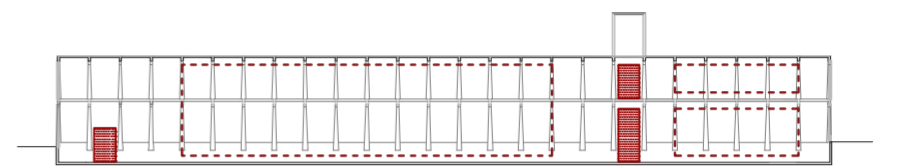

nuclis existents

nuclis tangents

accessos + espais temporals

nucli + sala d'actes

conjunt

primera · sala d'actes 300m<sup>2</sup>

nucli tangent · accés 125m<sup>2</sup> · comunicacions verticals 25m<sup>2</sup> · serveis 25m<sup>2</sup>

semi soterrani · espais temporals 1000m<sup>2</sup> + 500m<sup>2</sup>

e 1/1000 N1

hivern : estiu