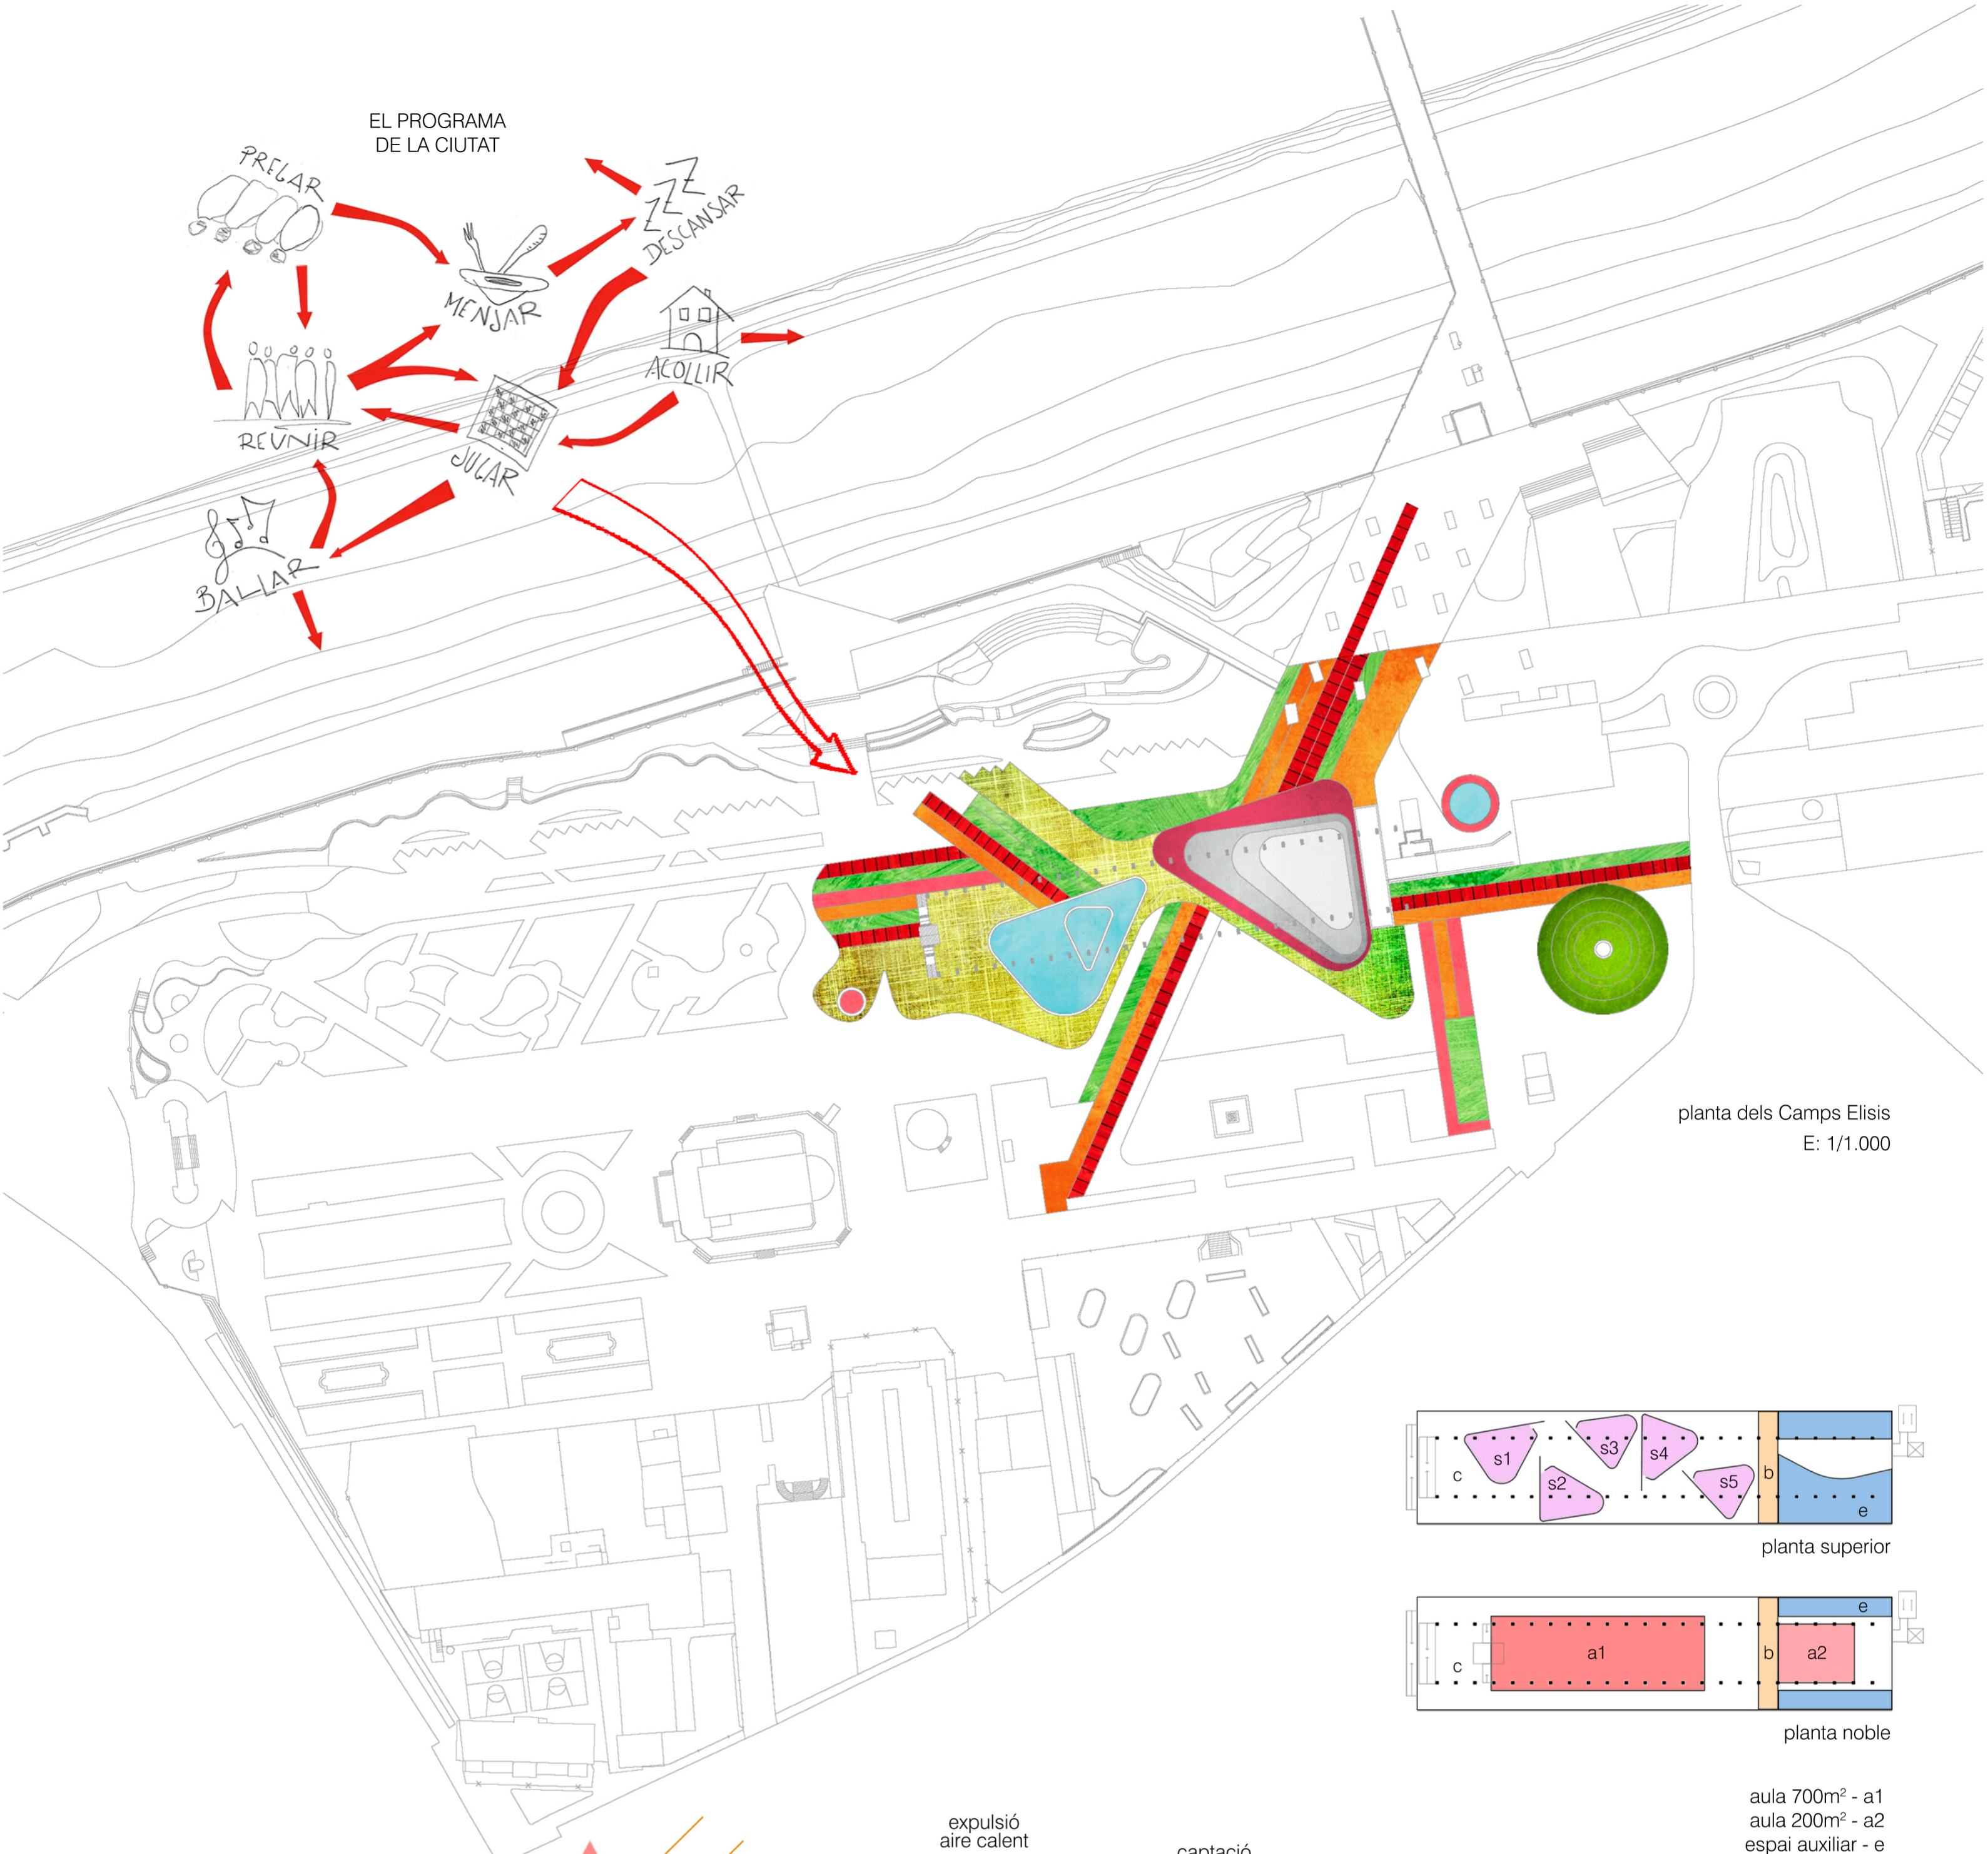

EL PROGRAMA DE LA CIUTAT

planta dels Camps Elisis
E: 1/1.000

- aula 700m² - a1
- aula 200m² - a2
- espai auxiliar - e
- banyes - b
- sales 90-120m² - s
- espai comú - c

secció E
E: 1/150