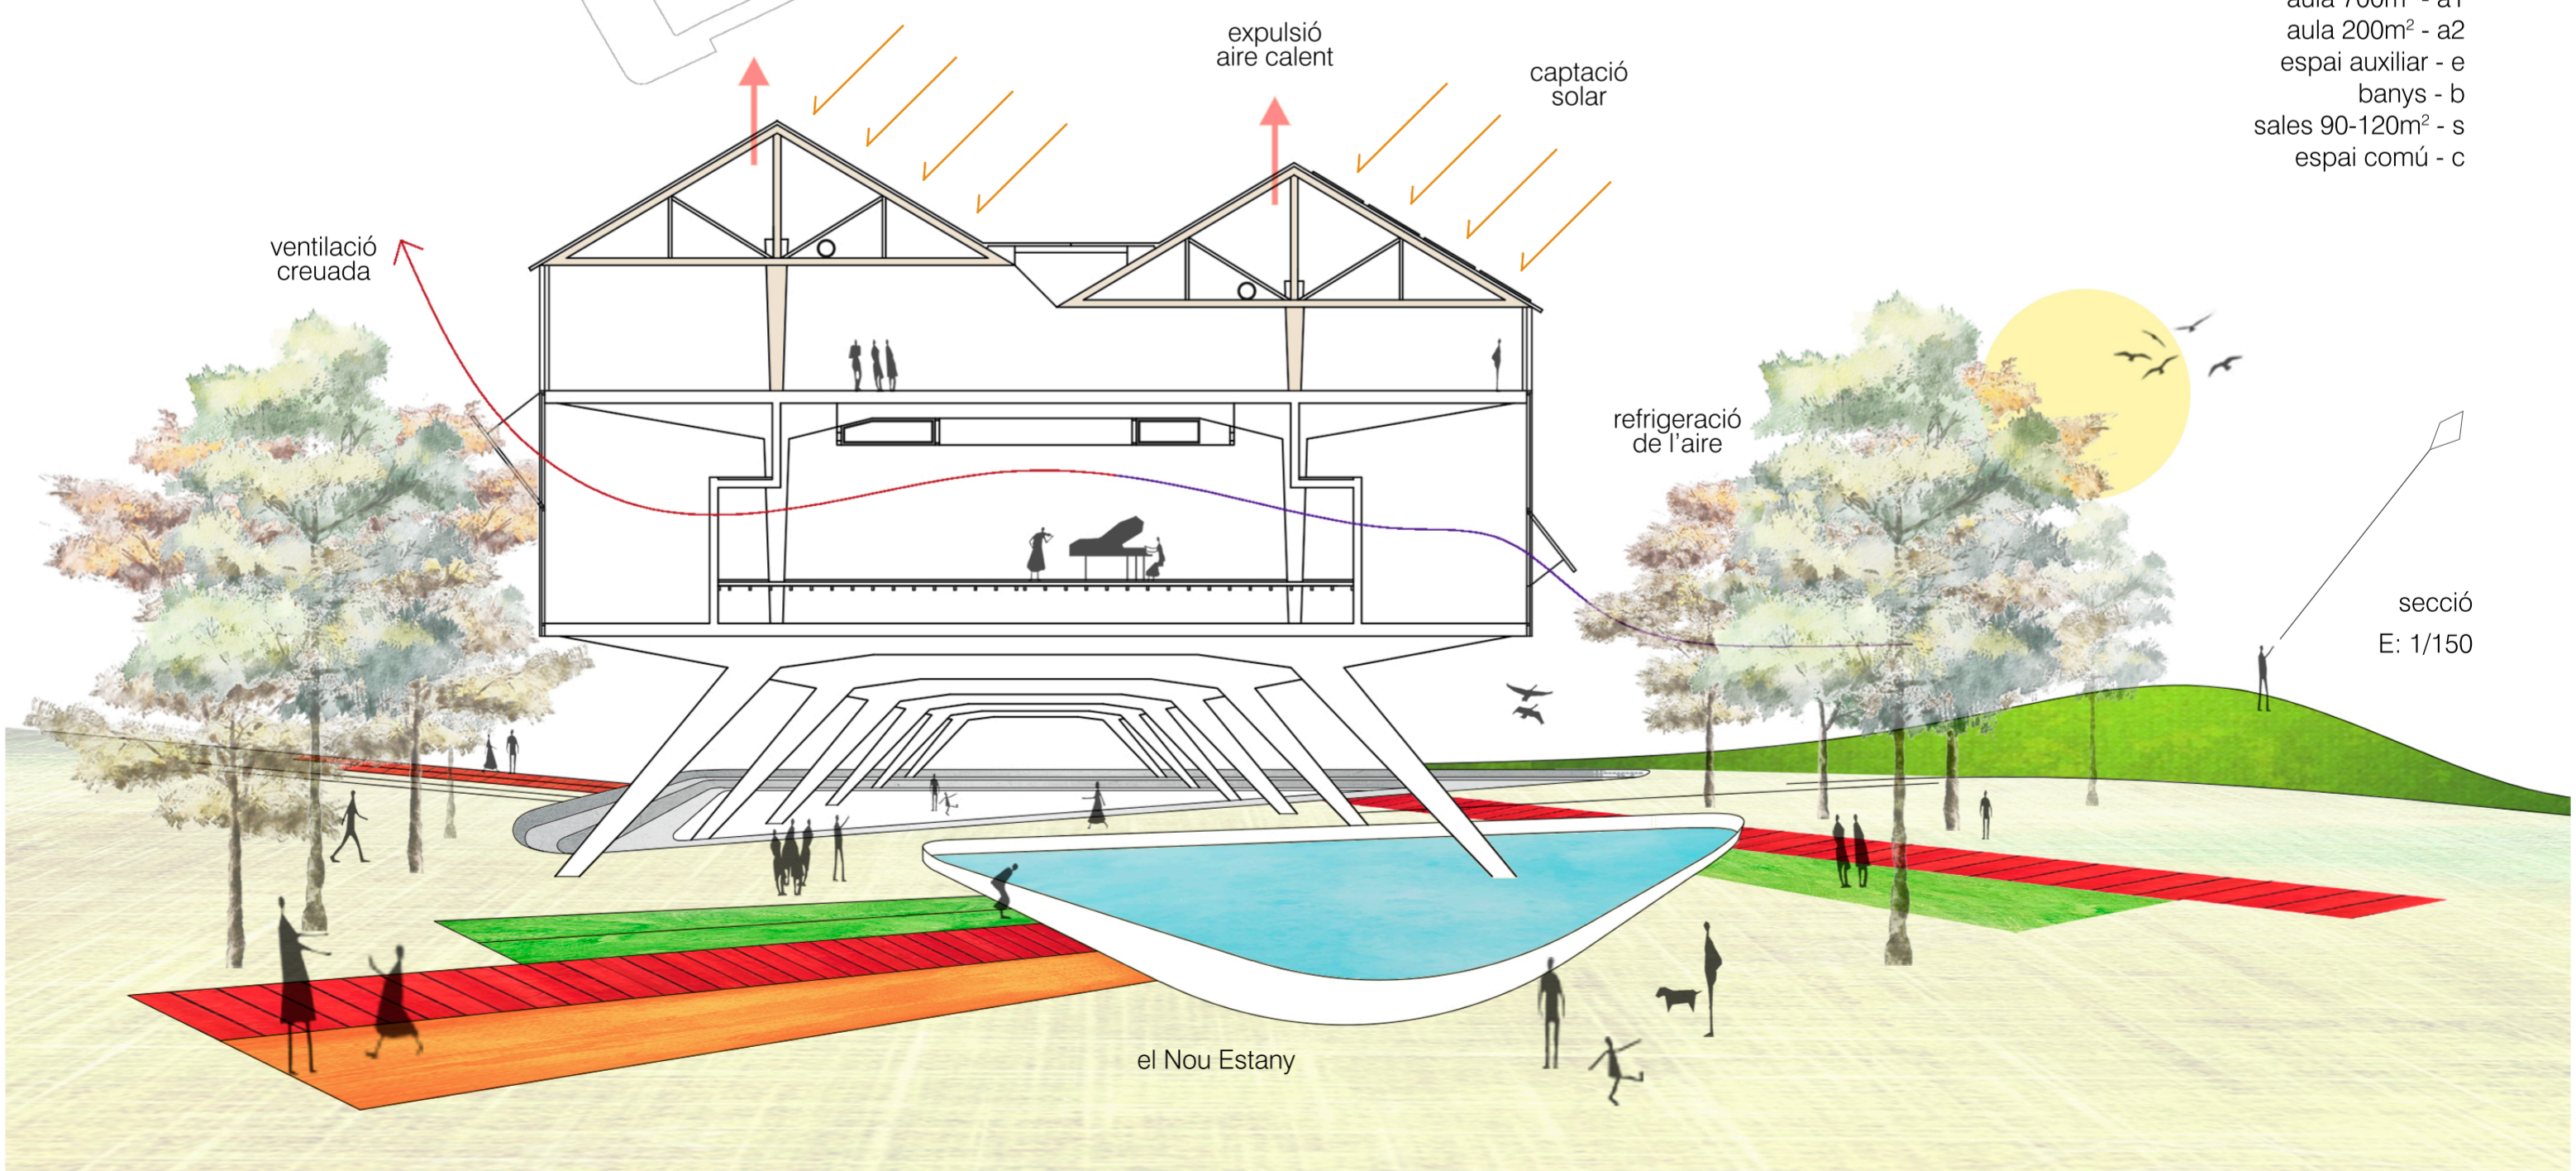

EL PROGRAMA DE LA CIUTAT

planta dels Camps Elisis
E: 1/1.000

- aula 700m² - a1
- aula 200m² - a2
- espai auxiliar - e
- banyes - b
- sales 90-120m² - s
- espai comú - c

secció E
E: 1/150