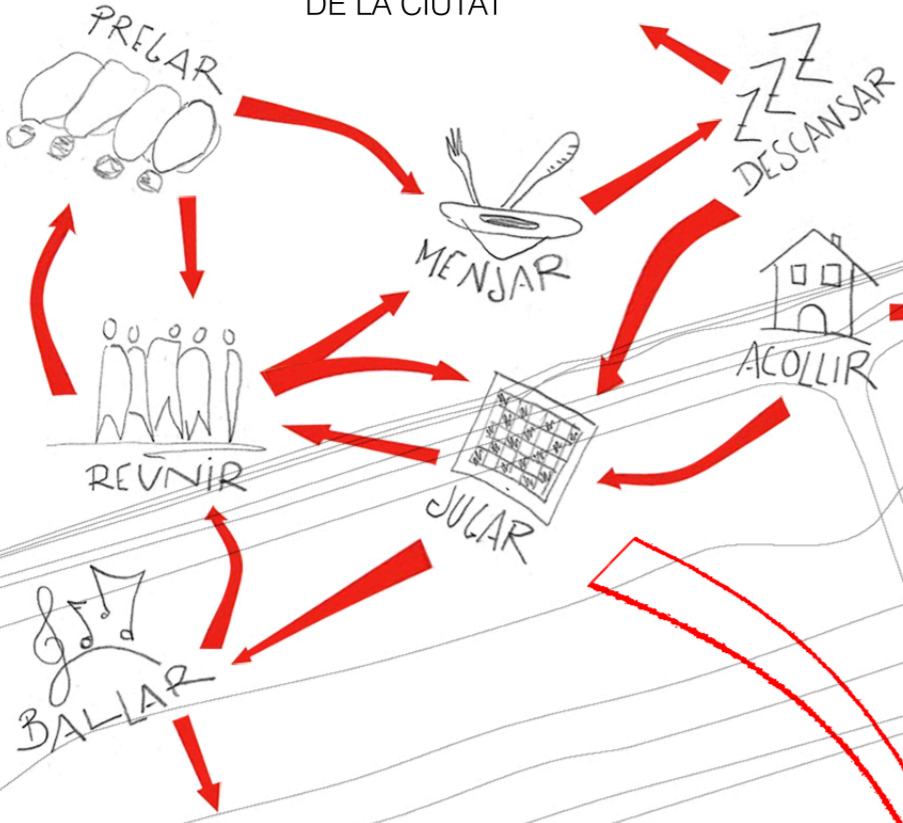

EL PROGRAMA DE LA CIUTAT

planta dels Camps Elisis
E: 1/1.000

- aula 700m² - a1
- aula 200m² - a2
- espai auxiliar - e
- banyes - b
- sales 90-120m² - s
- espai comú - c

secció E
E: 1/150