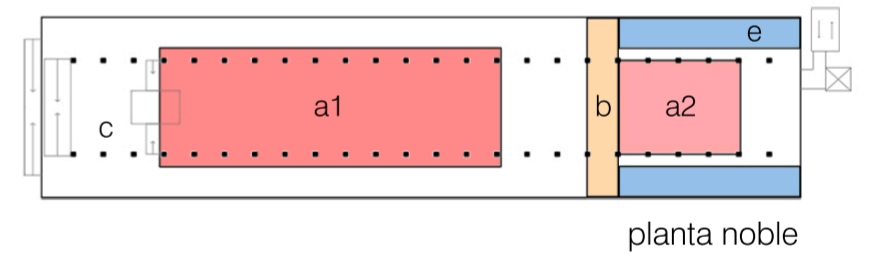

EL PROGRAMA DE LA CIUTAT

planta dels Camps Elisis
E: 1/1.000

- aula 700m² - a1
- aula 200m² - a2
- espai auxiliar - e
- banyes - b
- sales 90-120m² - s
- espai comú - c

secció E
E: 1/150