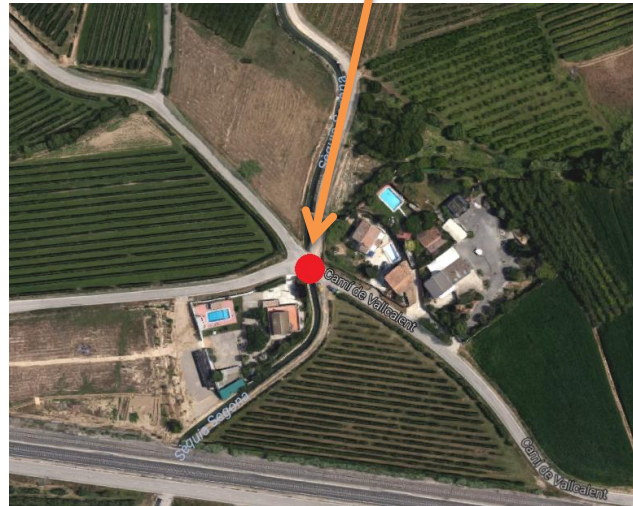

PROPOSTA VALLCALENT