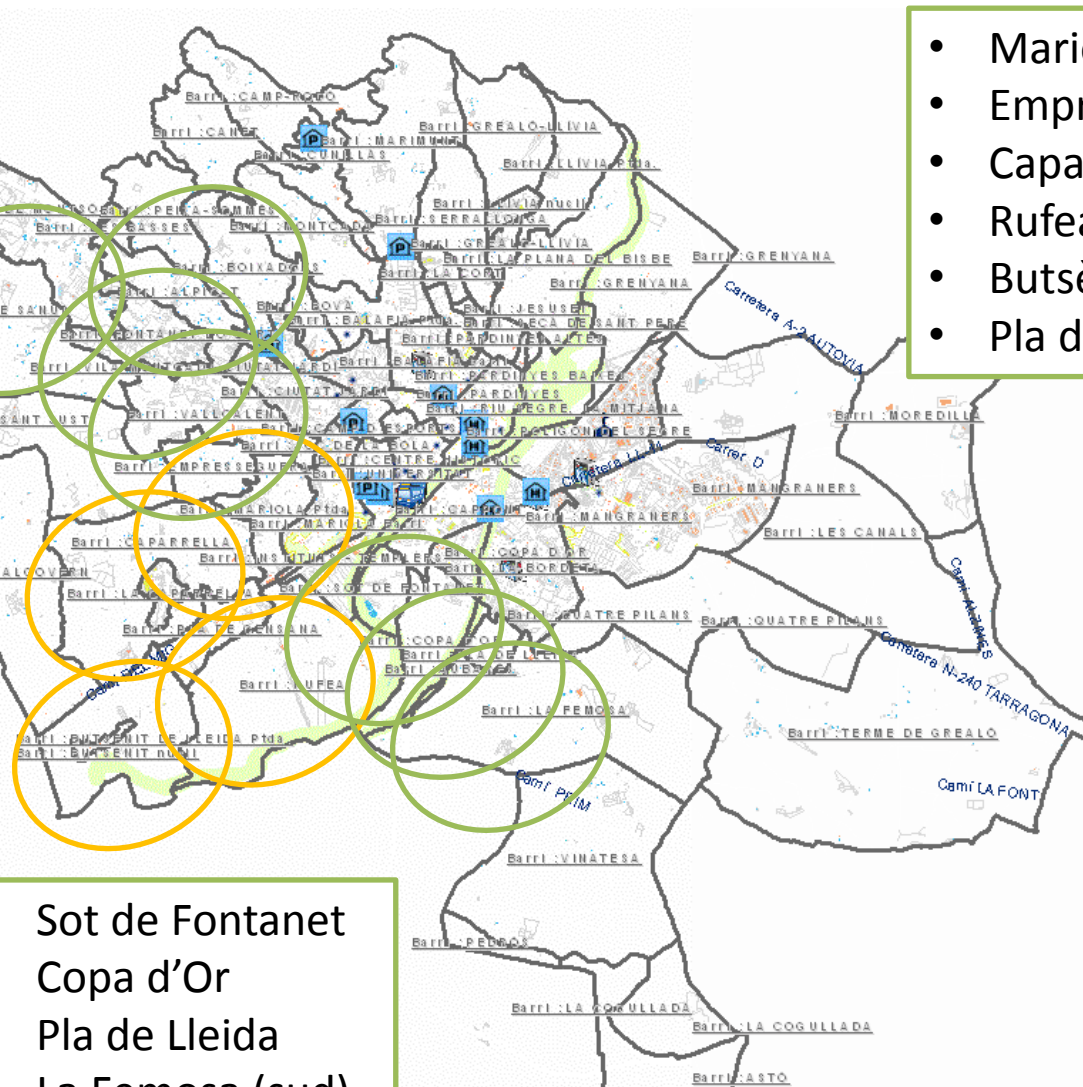

# DISTRIBUCIÓ D'HABITATGES HORTA

# COBERTURA SERVEIS INTERURBANS

# SERVEI A LA DEMANDA PROPOSAT

- Mariola
- Empresseguera
- Caparrella
- Rufeia
- Butsènit
- Pla de Gensana

### NOVES PARTIDES

- Vallcaient
- Fontanet Lo Curt
- Torres de Sanuí
- Alpicat
- Pla de Montsó
- Sot de Fontanet
- Copa d'Or
- Pla de Lleida
- La Femosa (sud)
- Vinatesa