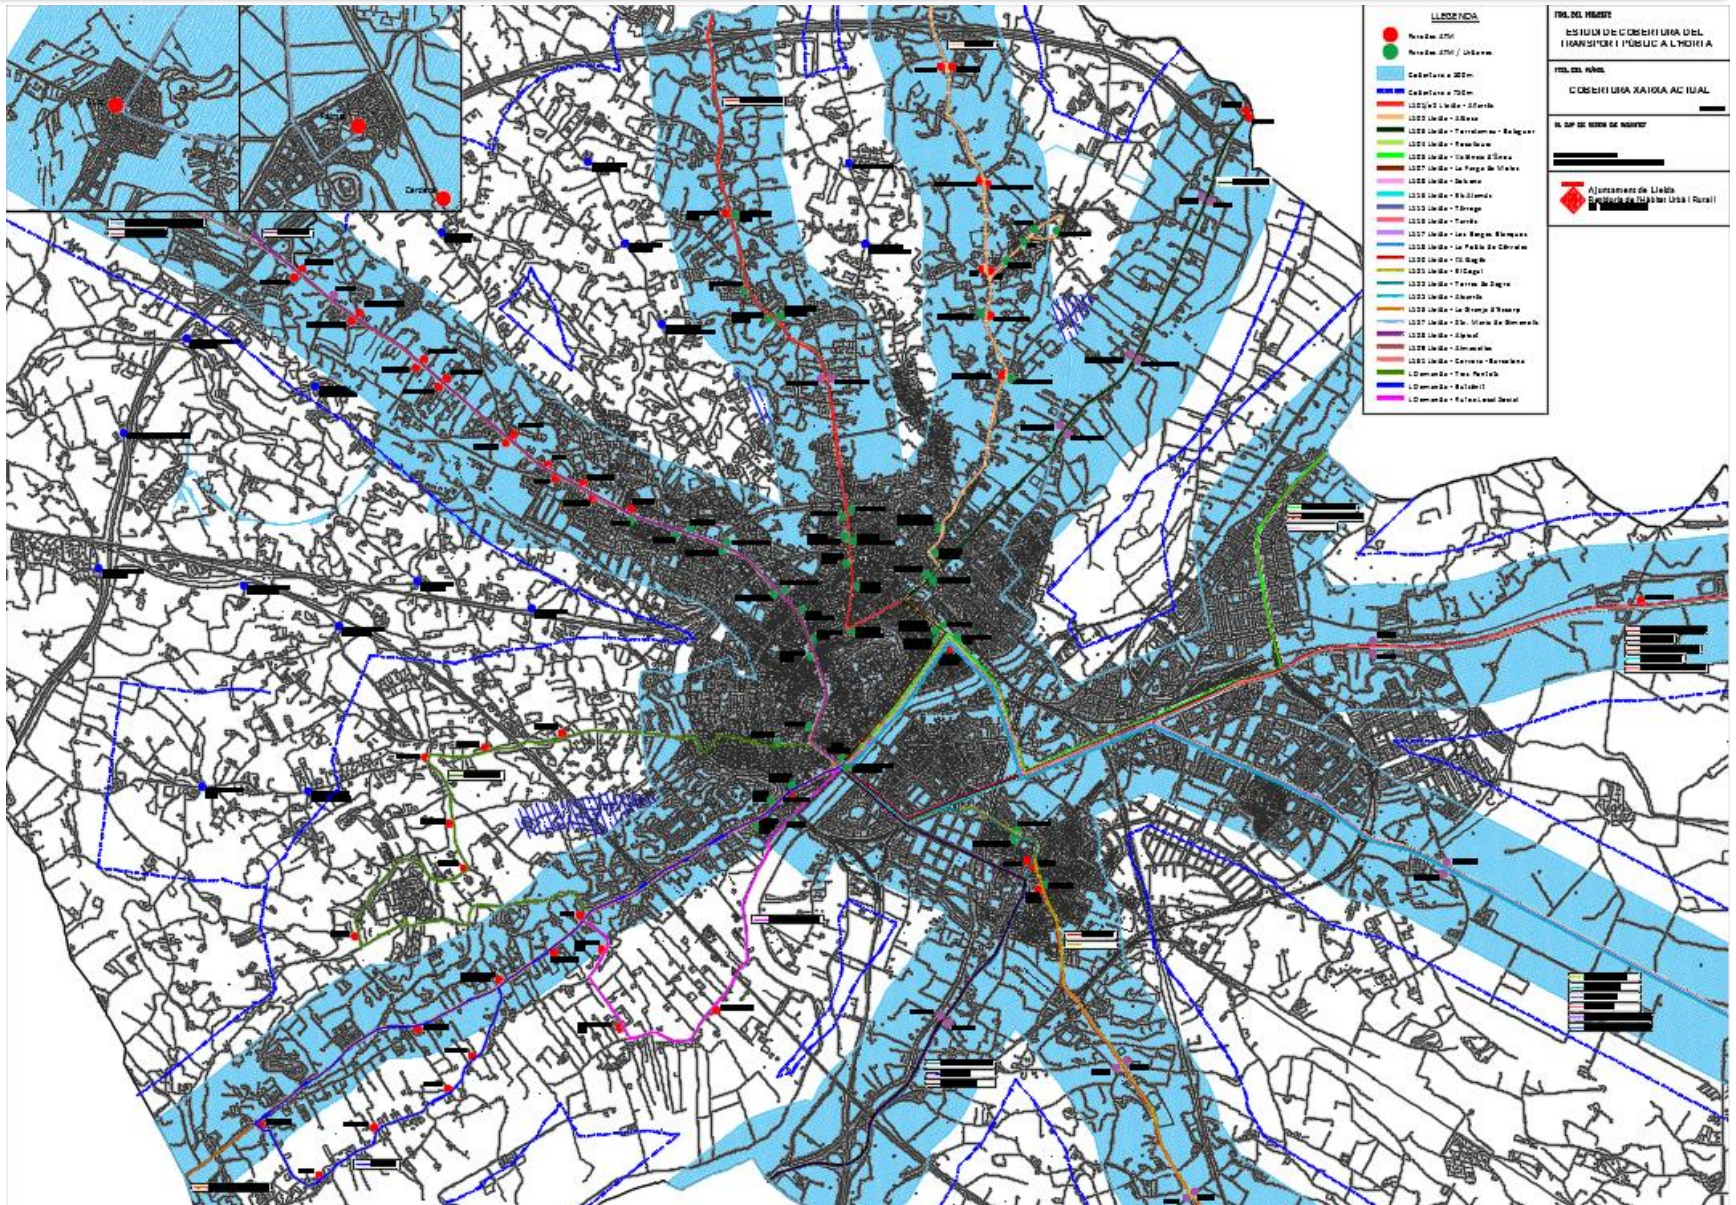

COBERTURA SERVEIS INTERURBANS