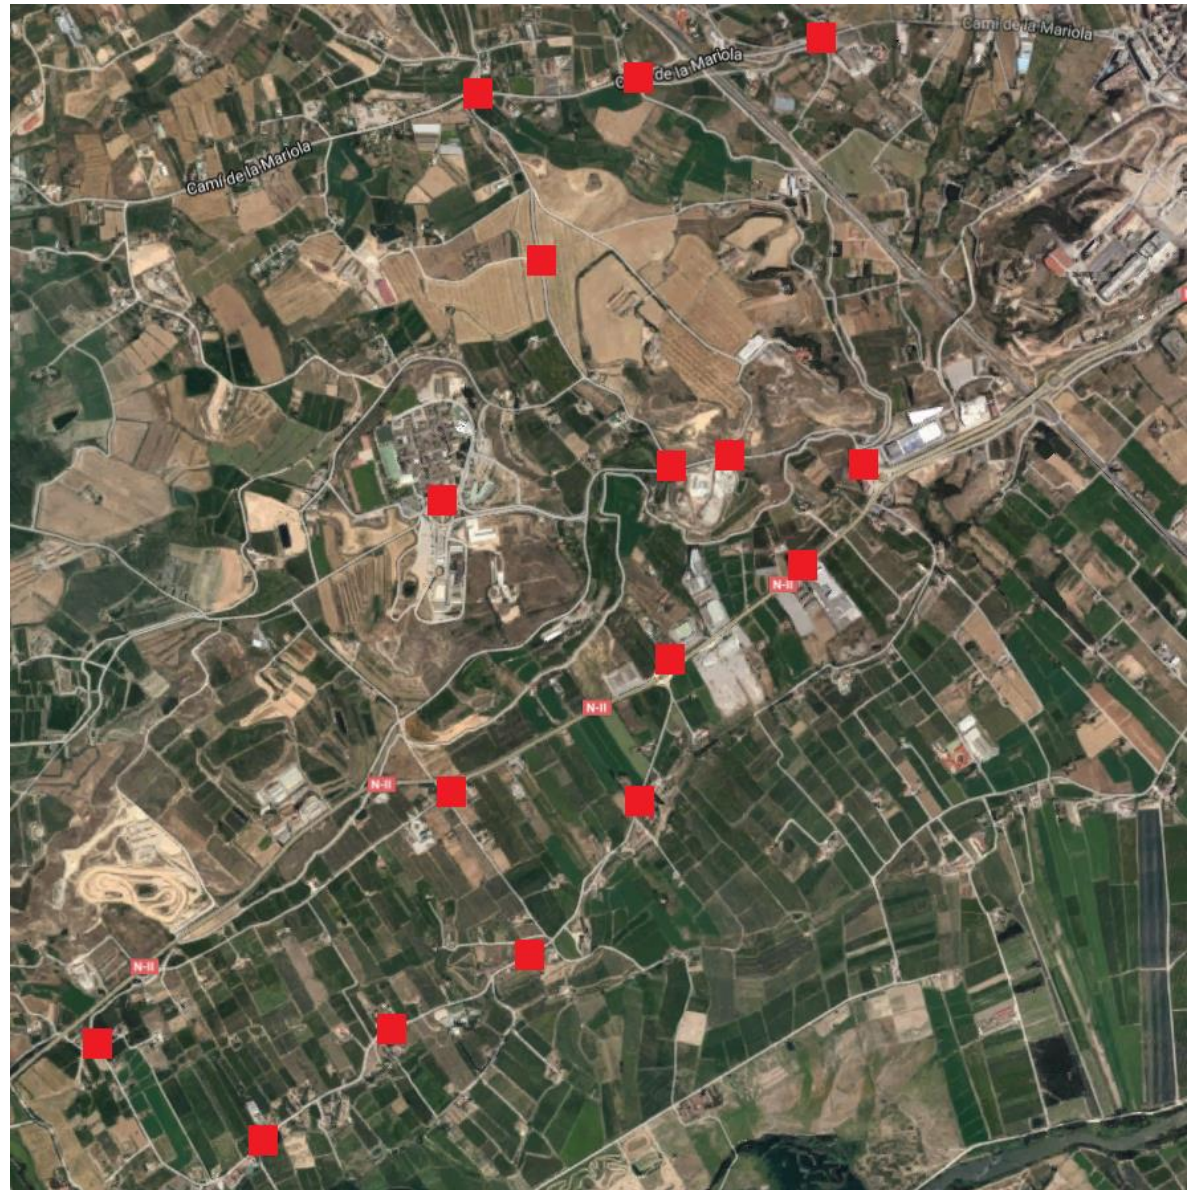

PARADES ACTUALS CAPARRELLA – BUTSÈNIT - RUFEA

Torre Alonso
Torre Miró
Torre Riba
Jamaica
Torre Llanereres
Torre Piqué
Carrerada
Torre Saldoni
Butsènit
Torre Paulino
Torre Cervera
Creu del Batlle
C.E. El Segre
Local Social Rufeia