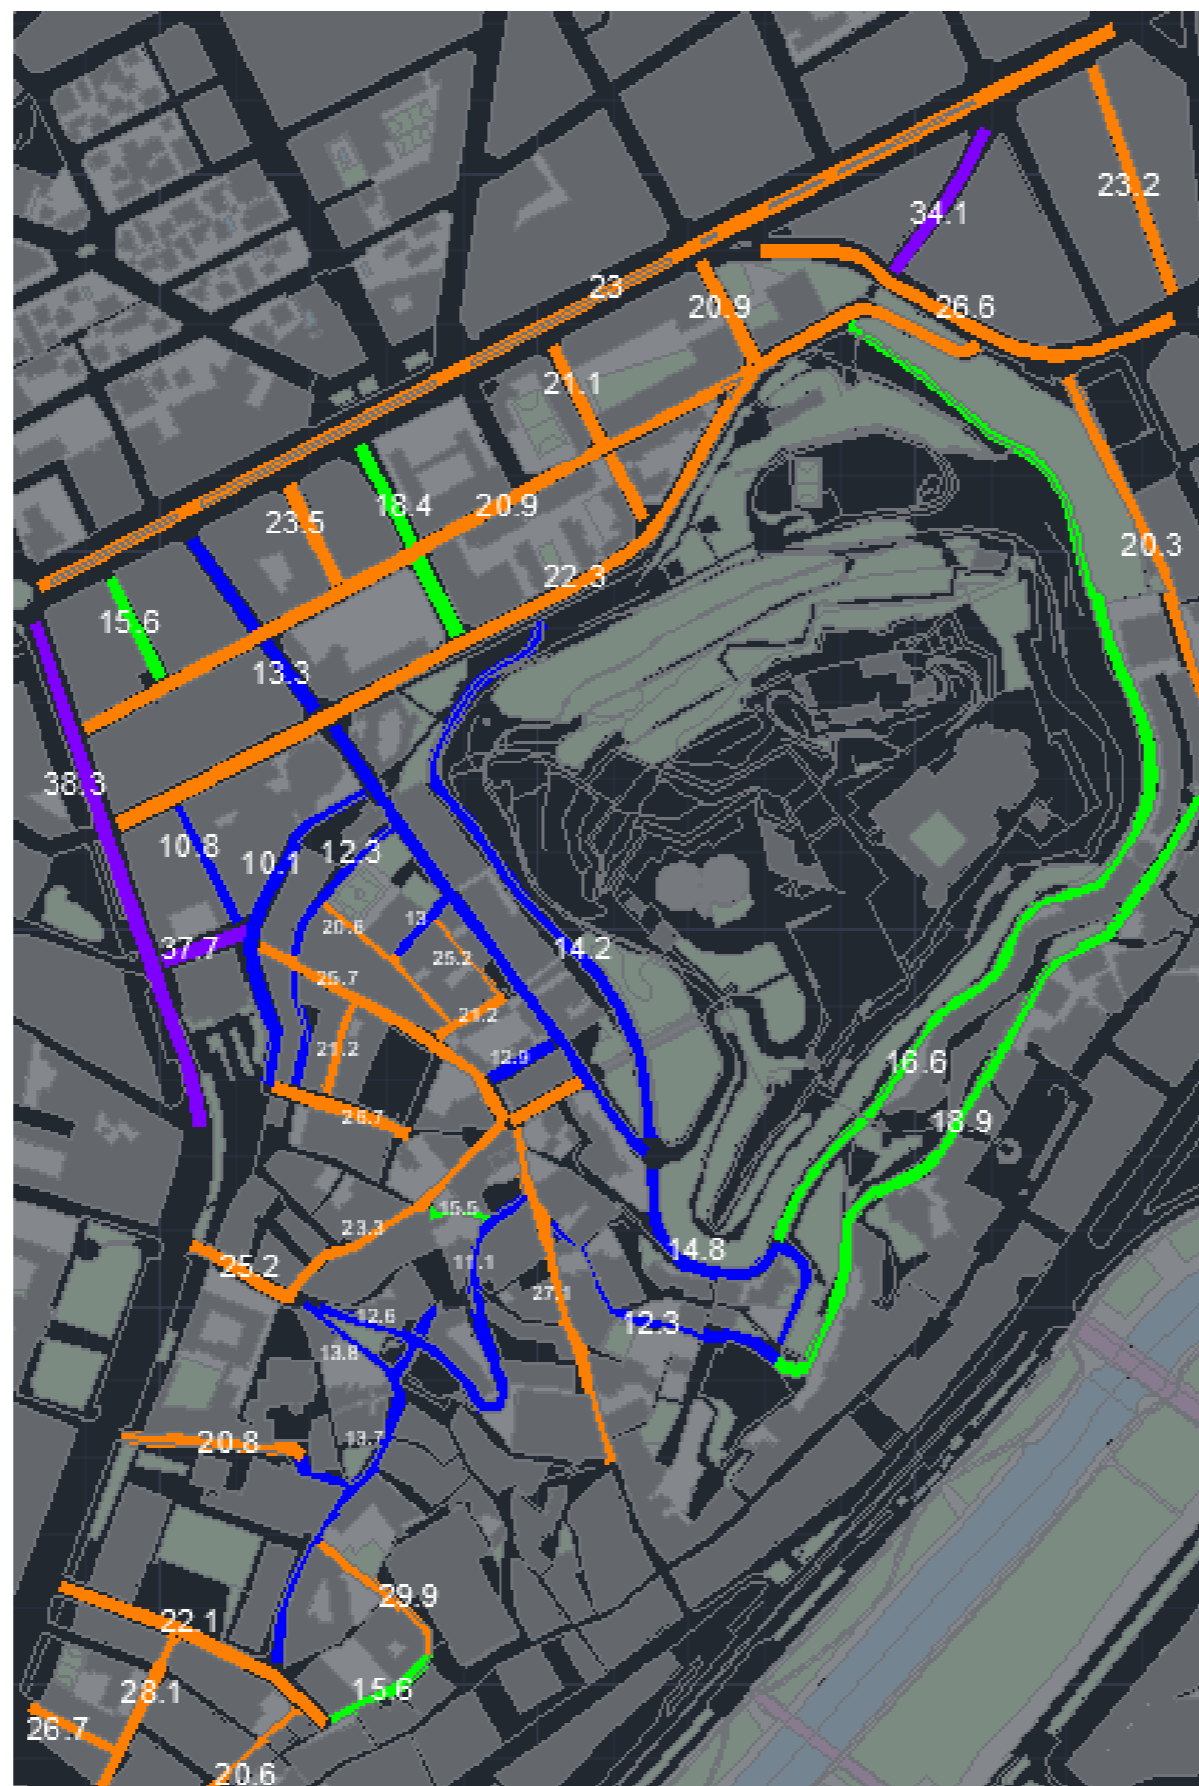

LUXOMETRIA 2019 -CENTRE HISTÒRIC-

Llegenda (lux)

- 0,0 - 5,0
- 5,0 - 10,0
- 10,0 - 15,0
- 15,0 - 20,0
- 20,0 - 30,0
- 30,0 - 50,0
- >50,0