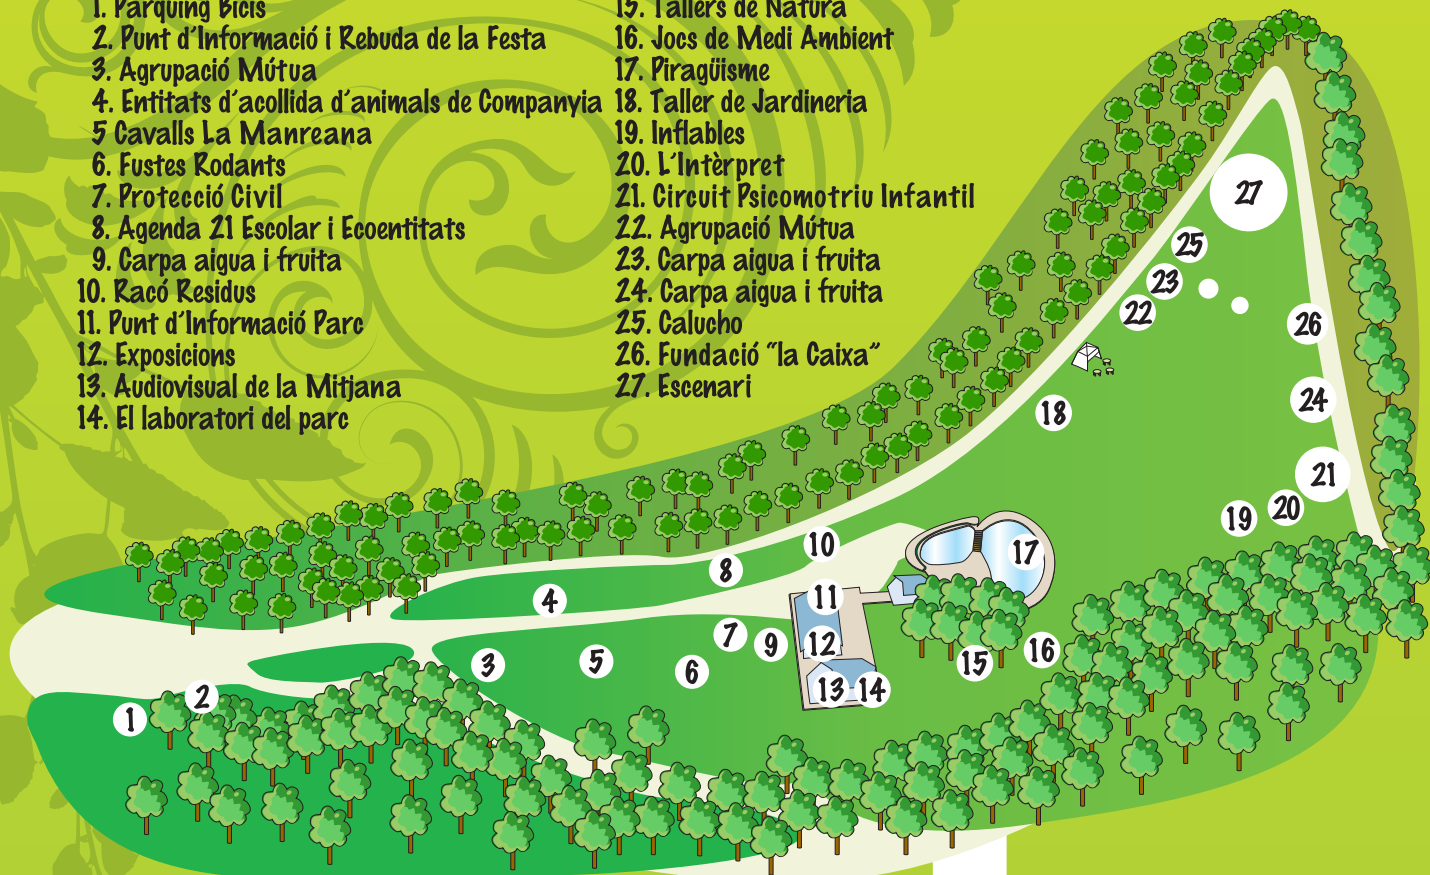

Club BANYETES

patrocinat per: **ziving**, és ortodòncia

LA PAERIA

Ajuntament de Lleida

1. Pàrquing Bicis
2. Punt d'Informació i Rebuda de la Festa
3. Agrupació Mútua
4. Entitats d'acollida d'animals de Companyia
5. Cavalls La Manreana
6. Fustes Rodants
7. Protecció Civil
8. Agenda 21 Escolar i Ecoentitats
9. Carpa aigua i fruita
10. Racó Residus
11. Punt d'Informació Parc
12. Exposicions
13. Audiovisual de la Mitjana
14. El laboratori del parc
15. Tallers de Natura
16. Jocs de Medi Ambient
17. Piragüisme
18. Taller de Jardineria
19. Inflables
20. L'Intèrpret
21. Circuit Psicomotriu Infantil
22. Agrupació Mútua
23. Carpa aigua i fruita
24. Carpa aigua i fruita
25. Calucho
26. Fundació "la Caixa"
27. Escenari

Aquest 2009 celebrem el Dia Mundial del Medi Ambient i la Festa Banyetes al Parc de la Mitjana de Lleida. Tot un matí amb jocs, tallers, activitats participatives... i amb un gran espectacle per a tothom.