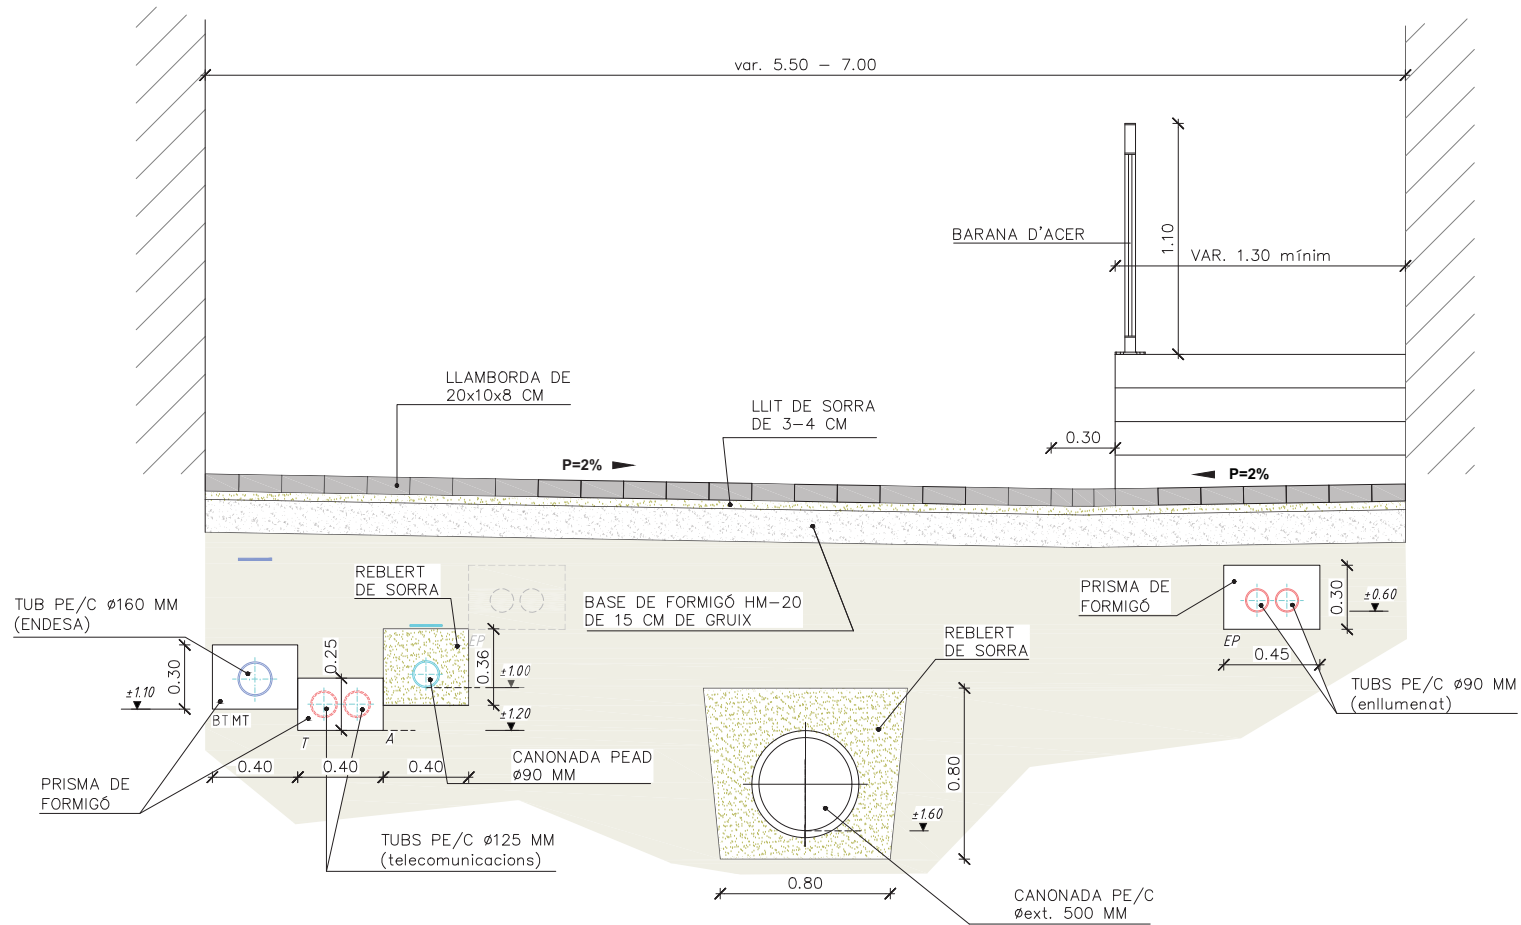

SECCIÓ TIPUS CARRER SANT F. XAVIER

LA PAERIA

Ajuntament de Lleida
Promoció i Gestió de l'Hàbitat Urbà Rural
i la Sostenibilitat

PROJECTES I OBRES

Títol del projecte

**PROJECTE D'ARRANJAMENT I
MILLORA DE L'ACCESSIBILITAT
DEL CARRER SANT FRANCESC
XAVIER DELS MAGRANERS**

Autor del projecte

Ivette Sopena Coma - Arquitecta Municipal

Títol del Plànol

**- DEFINICIÓ GEOMÈTRICA -
SECCIONS TIPUS**

Dibuixat

X.V.S.

Expedient

Fitxer

1283

Escala Núm. plànol

**A1
A3 1:25**

11

Gràfica Full
0 0.25 0.50 0.75 (m.) /01

Data
NOVEMBRE 2017